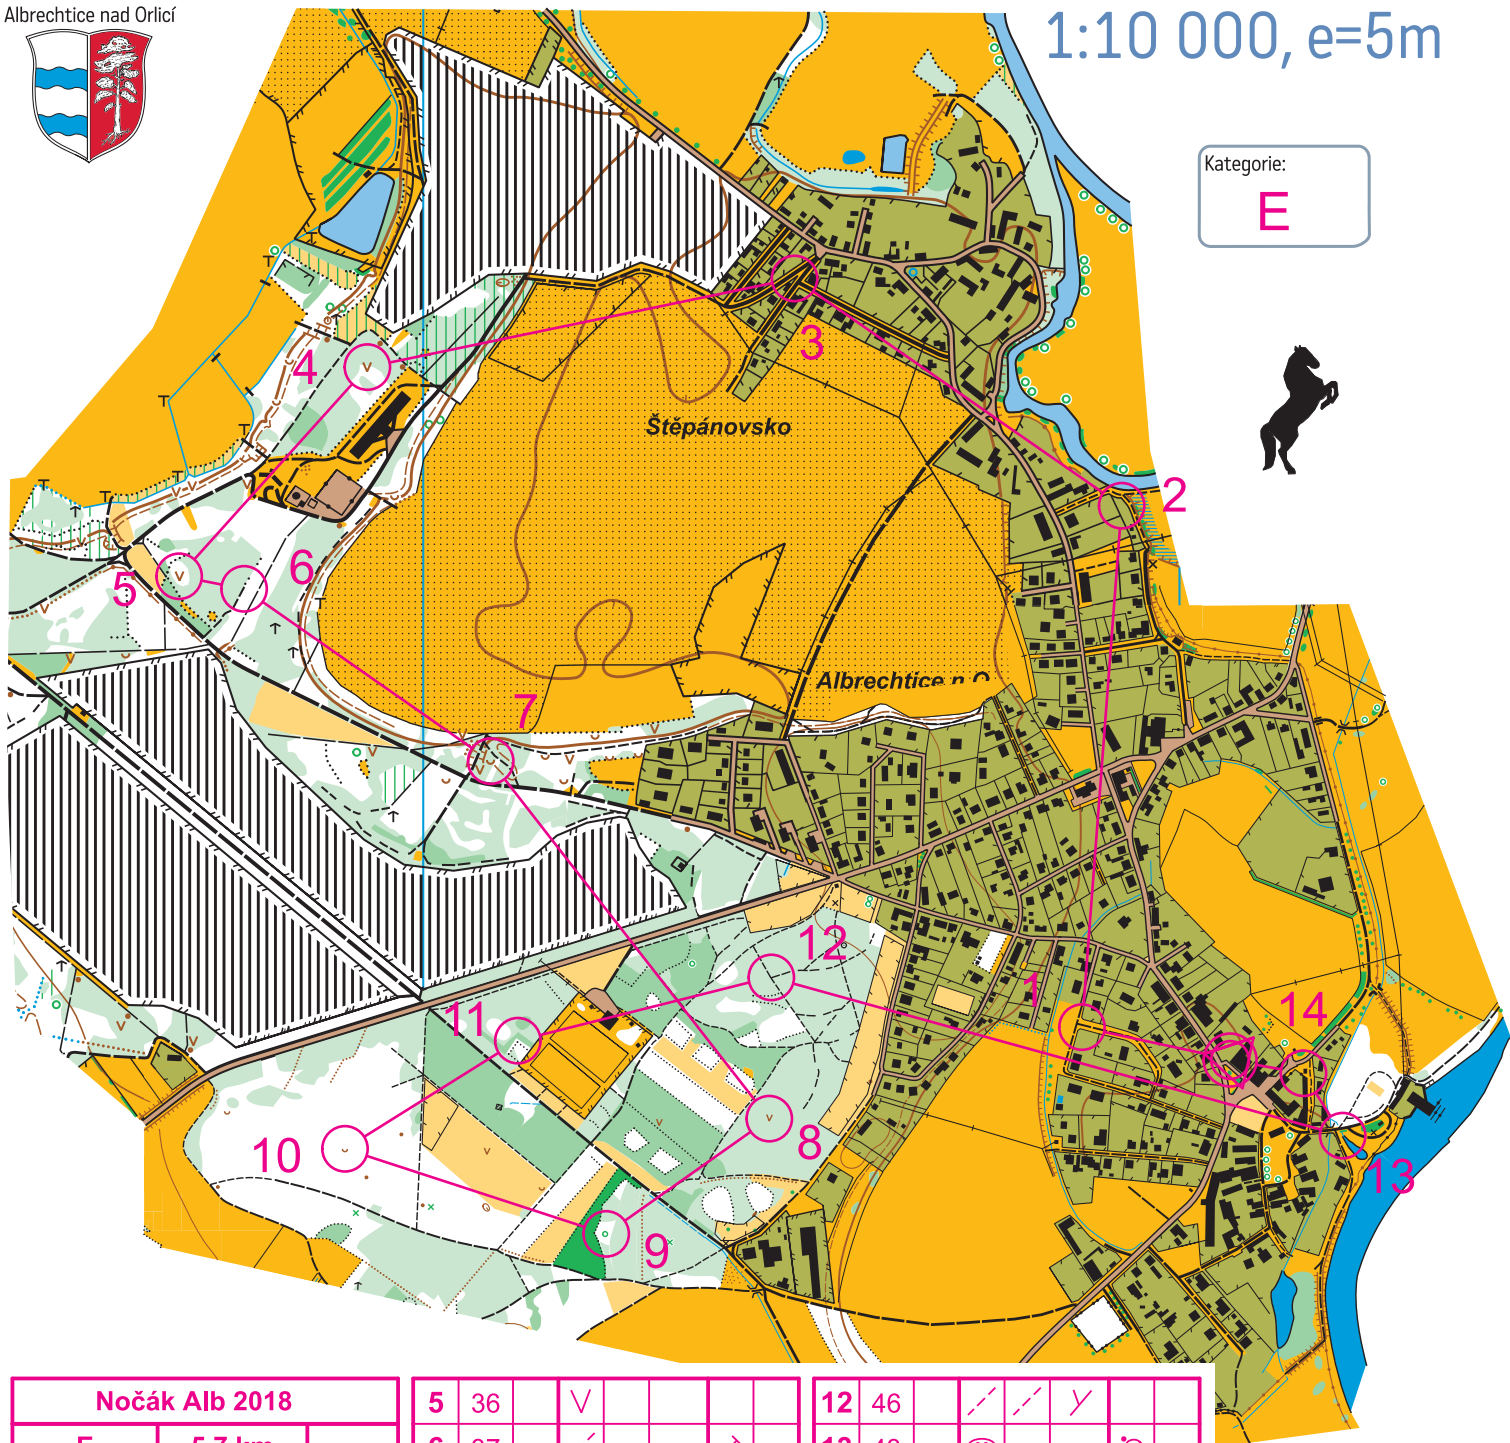

# Okolo Albrechtic

Albrechtice nad Orlicí

1:10 000, e=5m

Kategorie:

E

Nočák Alb 2018			
E	5,7 km		
1	31		
2	32		
3	34		
4	35		

5	36			
6	37			
7	38			
8	39			
9	40			
10	41			
11	42			

12	46				
13	43				
14	45				

100 m

VT ALB 2018  
Nočák 23.2. 2018