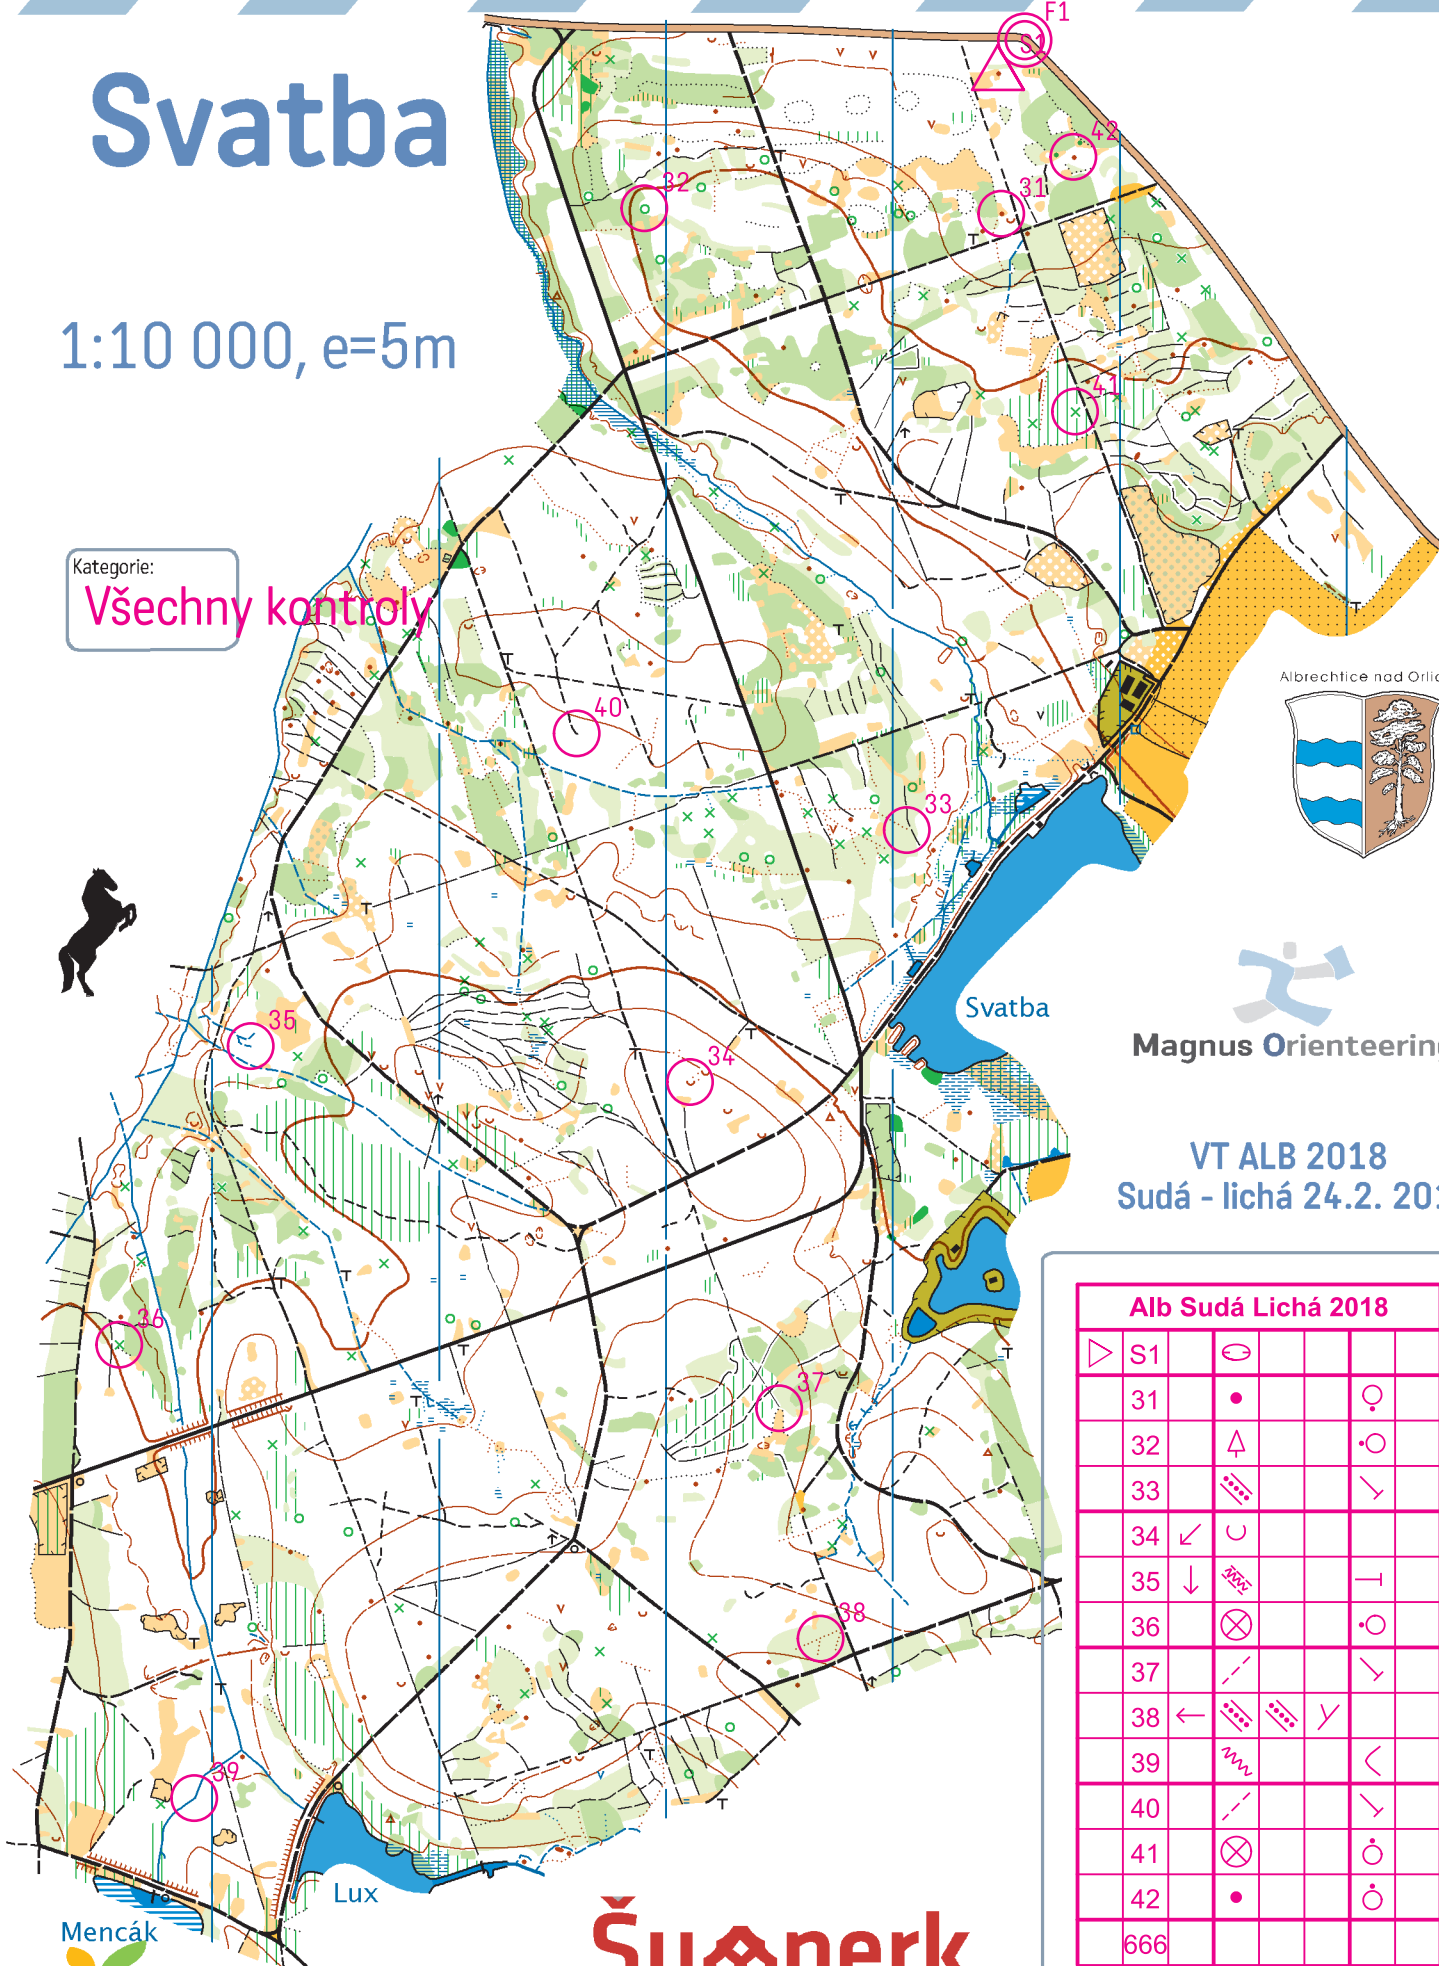

Svatba

1:10 000, e=5m

Kategorie:

Všechny kontroly

Albrechtice nad Orlicí

Magnus Orienteering

VT ALB 2018
Sudá - lichá 24.2. 2018

Alb Sudá Lichá 2018				
▶ S1	⊖			
31	•			♀
32	▲			⊙
33	▨			∇
34	↙	∪		
35	↓	⊗		⊥
36	⊗			⊙
37	↘			∇
38	←	▨	▨	∪
39	⤿			∠
40	↘			∇
41	⊗			⊙
42	•			⊙
666				