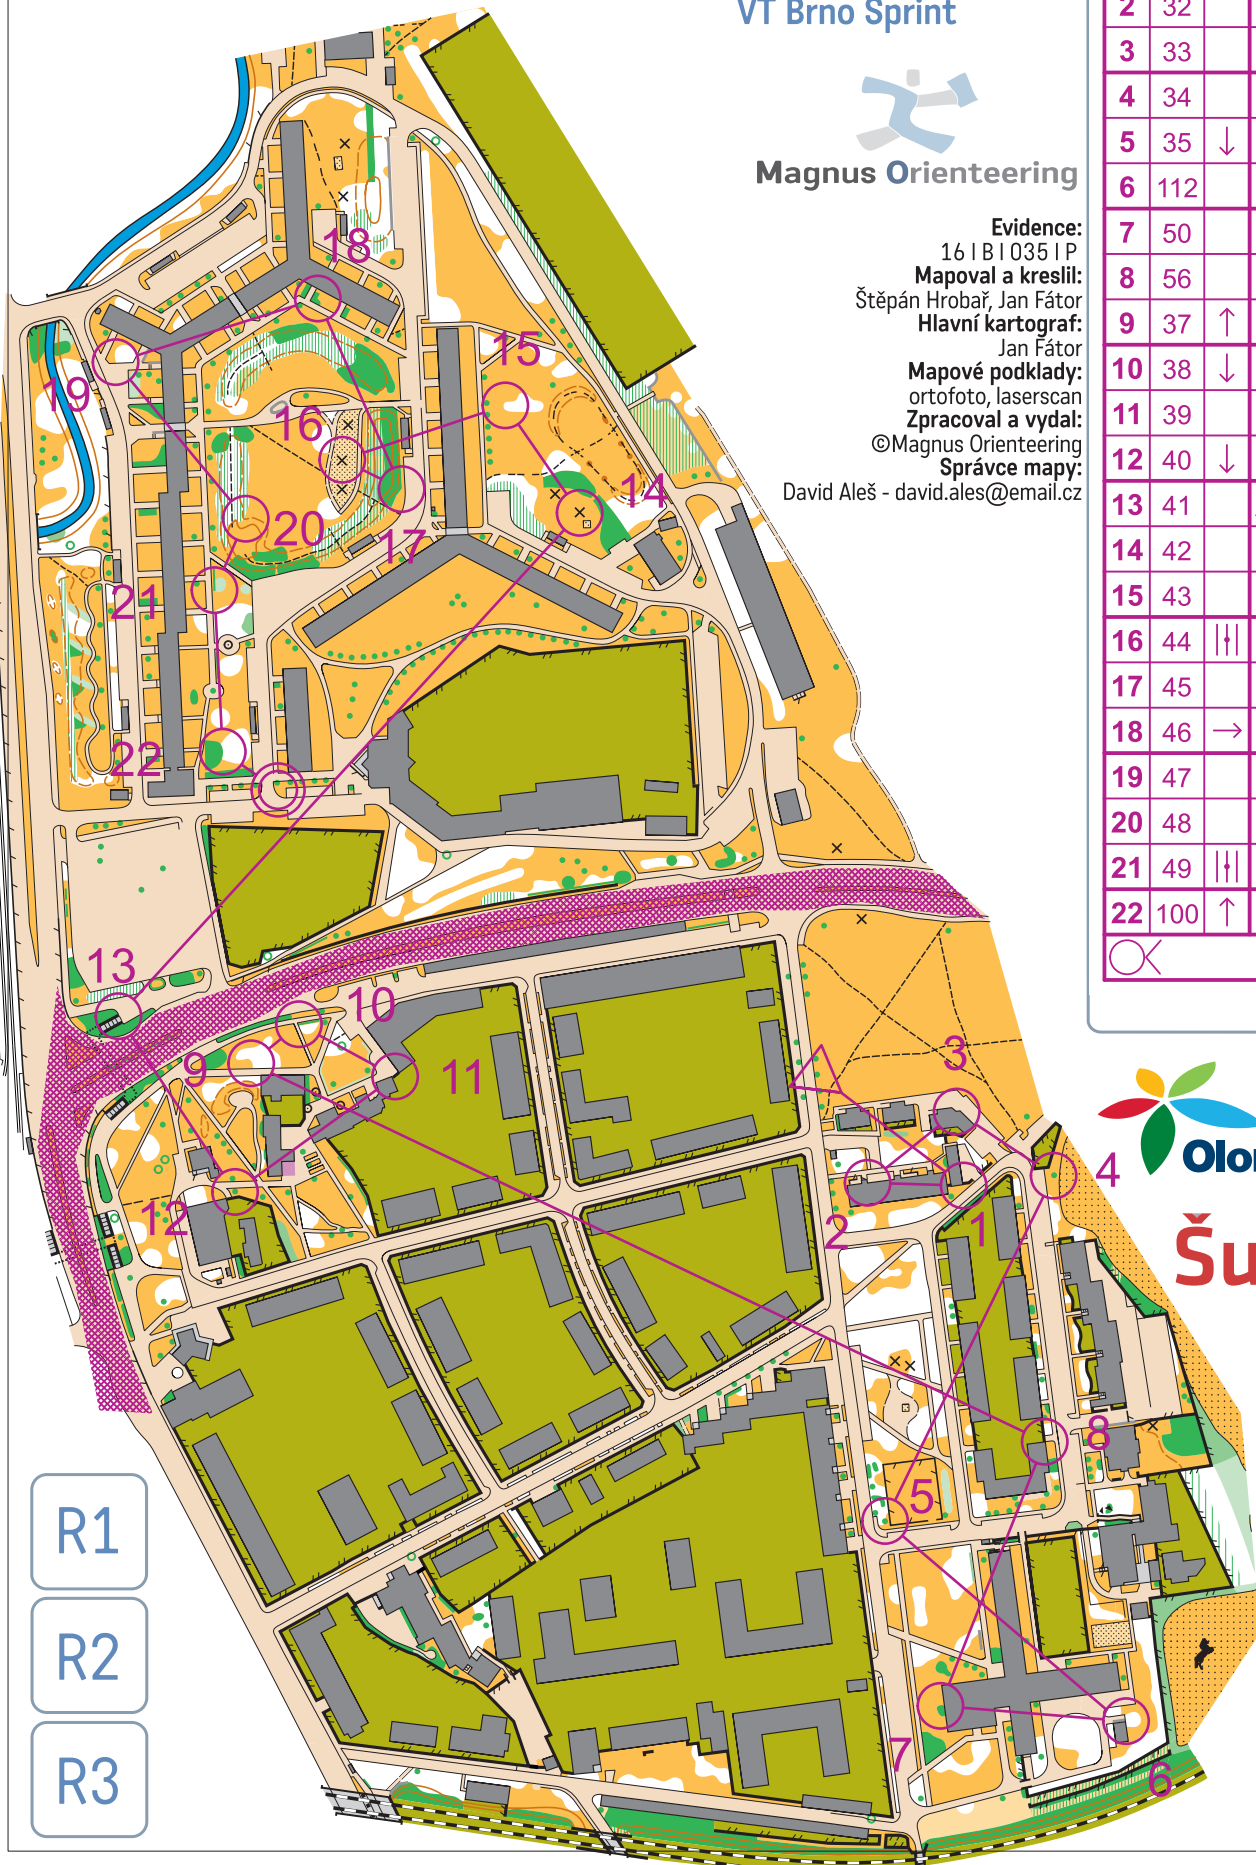

# Komárov

1: 4000, e = 2 m

Kategorie:

**E**

VT Brno Sprint

Magnus Orienteering

Evidence:

16 | B1035 | P

Mapoval a kreslil:

Štěpán Hrobař, Jan Fátor

Hlavní kartograf:

Jan Fátor

Mapové podklady:

ortofoto, laserscan

Zpracoval a vydal:

©Magnus Orienteering

Správce mapy:

David Aleš - david.ales@email.cz

E		2,7 km	
▷		△	
1	31	↗	┌
2	32	▨	└
3	33	▨	∨
4	34	⊗	○
5	35	↓ ⊗	○
6	112	■	┌
7	50	⊗	○
8	56	↗	└
9	37	↑ ⊗	○
10	38	↓ ⊗	◁
11	39	↗	✓
12	40	↓ ⊗	○
13	41	↗	
14	42	×	
15	43	↙	○
16	44	×	
17	45	⊗	○
18	46	→ ⊗	◁
19	47	◇	└
20	48	∩	
21	49	⊗	!
22	100	↑ ⊗	○
		40 m	

- R1
- R2
- R3