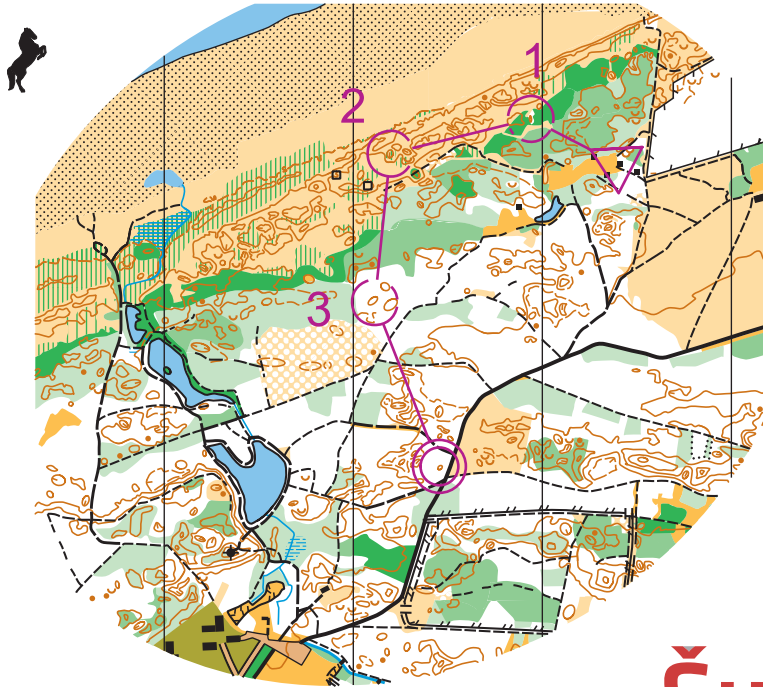

# Tversted

1:10 000, e=2,5m

Kategorie:  
**A**

Dánsko 17 - semtam					
A		0,8 km			
▷		↗	■	•○	
1	31	→	○	○	
2	38	←	⊖		
3	42	←	○	⊖	
⊗		230 m			⊗

# Šuaperk

Soustředění Dánsko - Sem Tam