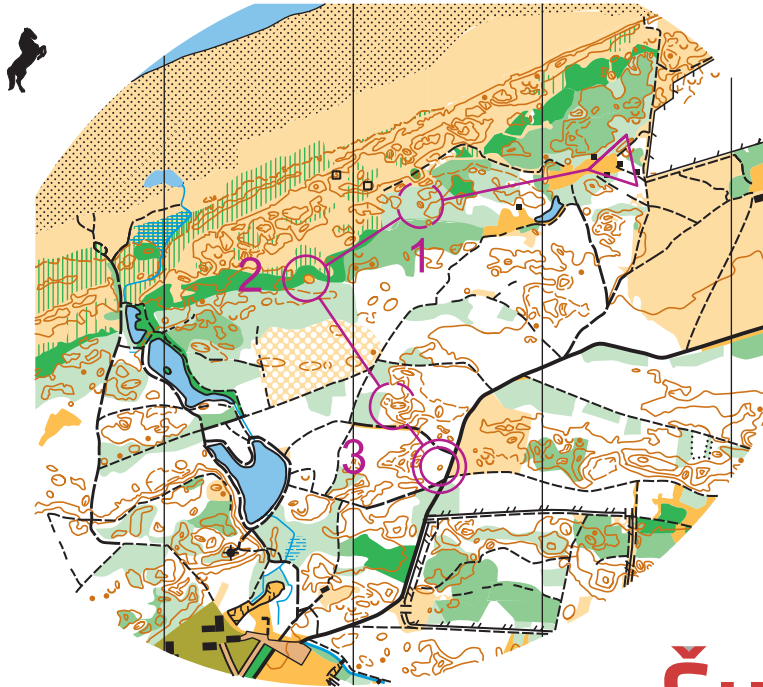

Tversted

1:10 000, e=2,5m

Kategorie:
B

Dánsko 17 - semtam				
B		0,8 km		
▷		↗	■	•○
1	37	↓	⊖	
2	41	⊖	⋯	⊖
3	43	⊖		⊖
⊗	100 m			⊗

Šuaperk

Soustředění Dánsko - Sem Tam