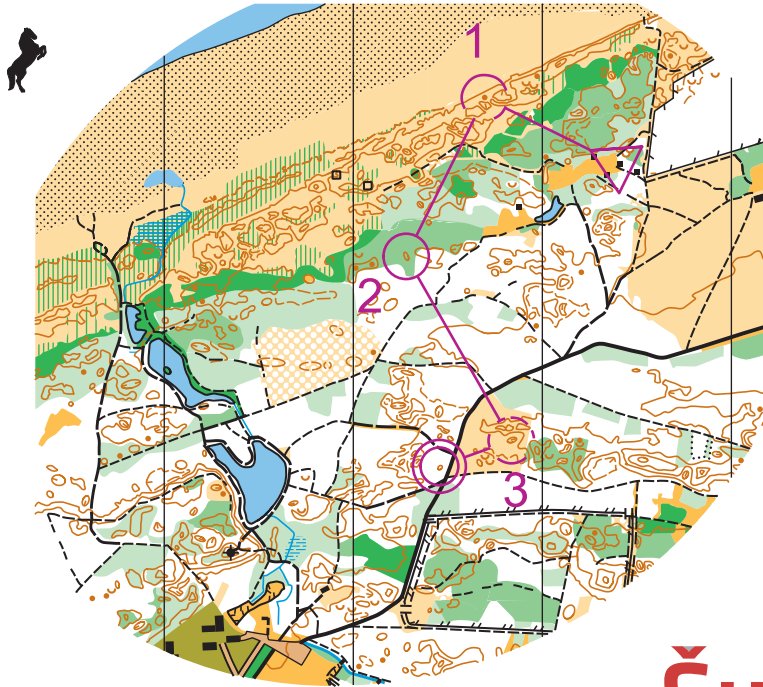

# Tversted

1:10 000, e=2,5m

Kategorie:  
**C**

Dánsko 17 - semtam				
C		0,8 km		
1	32			
2	40			
3	45			
	100 m			

# Šuaperk

Soustředění Dánsko - Sem Tam