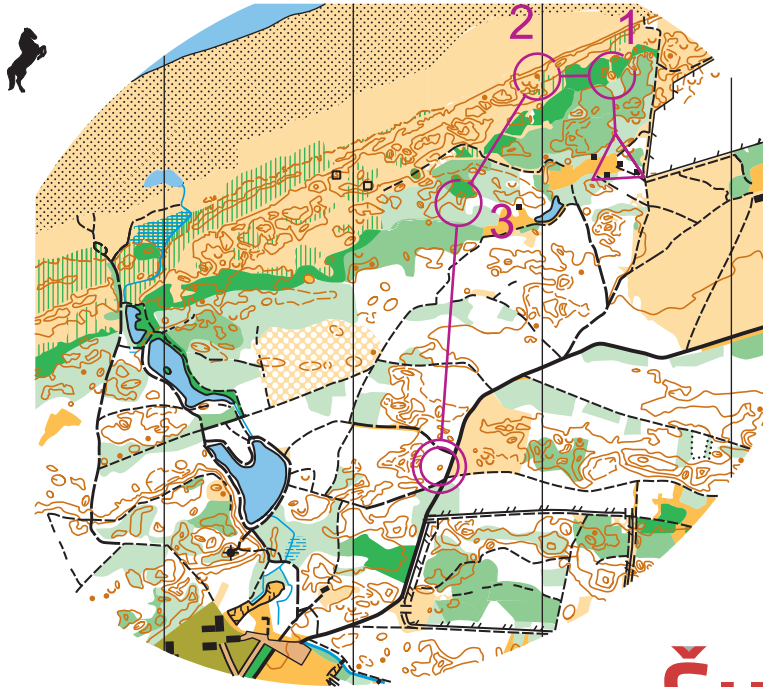

Tversted

1:10 000, e=2,5m

Kategorie:
D

Dánsko 17 - semtam					
D		0,8 km			
1	33				
2	34				
3	36				
		350 m			

ŠuAperk

Soustředění Dánsko - Sem Tam