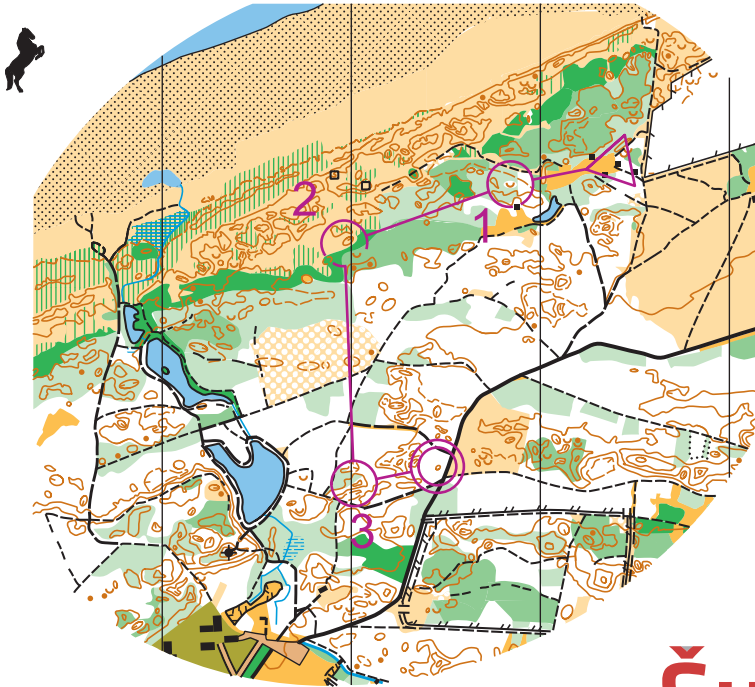

Tversted 1:10 000, e=2,5m

Kategorie:

E

Dánsko 17 - semtam				
E		0,8 km		
▷		↗	■	•○
1	35	∪		
2	39	⊖		○
3	44			
⊗	110 m			⊗

Šuaperk

Soustředění Dánsko - Sem Tam