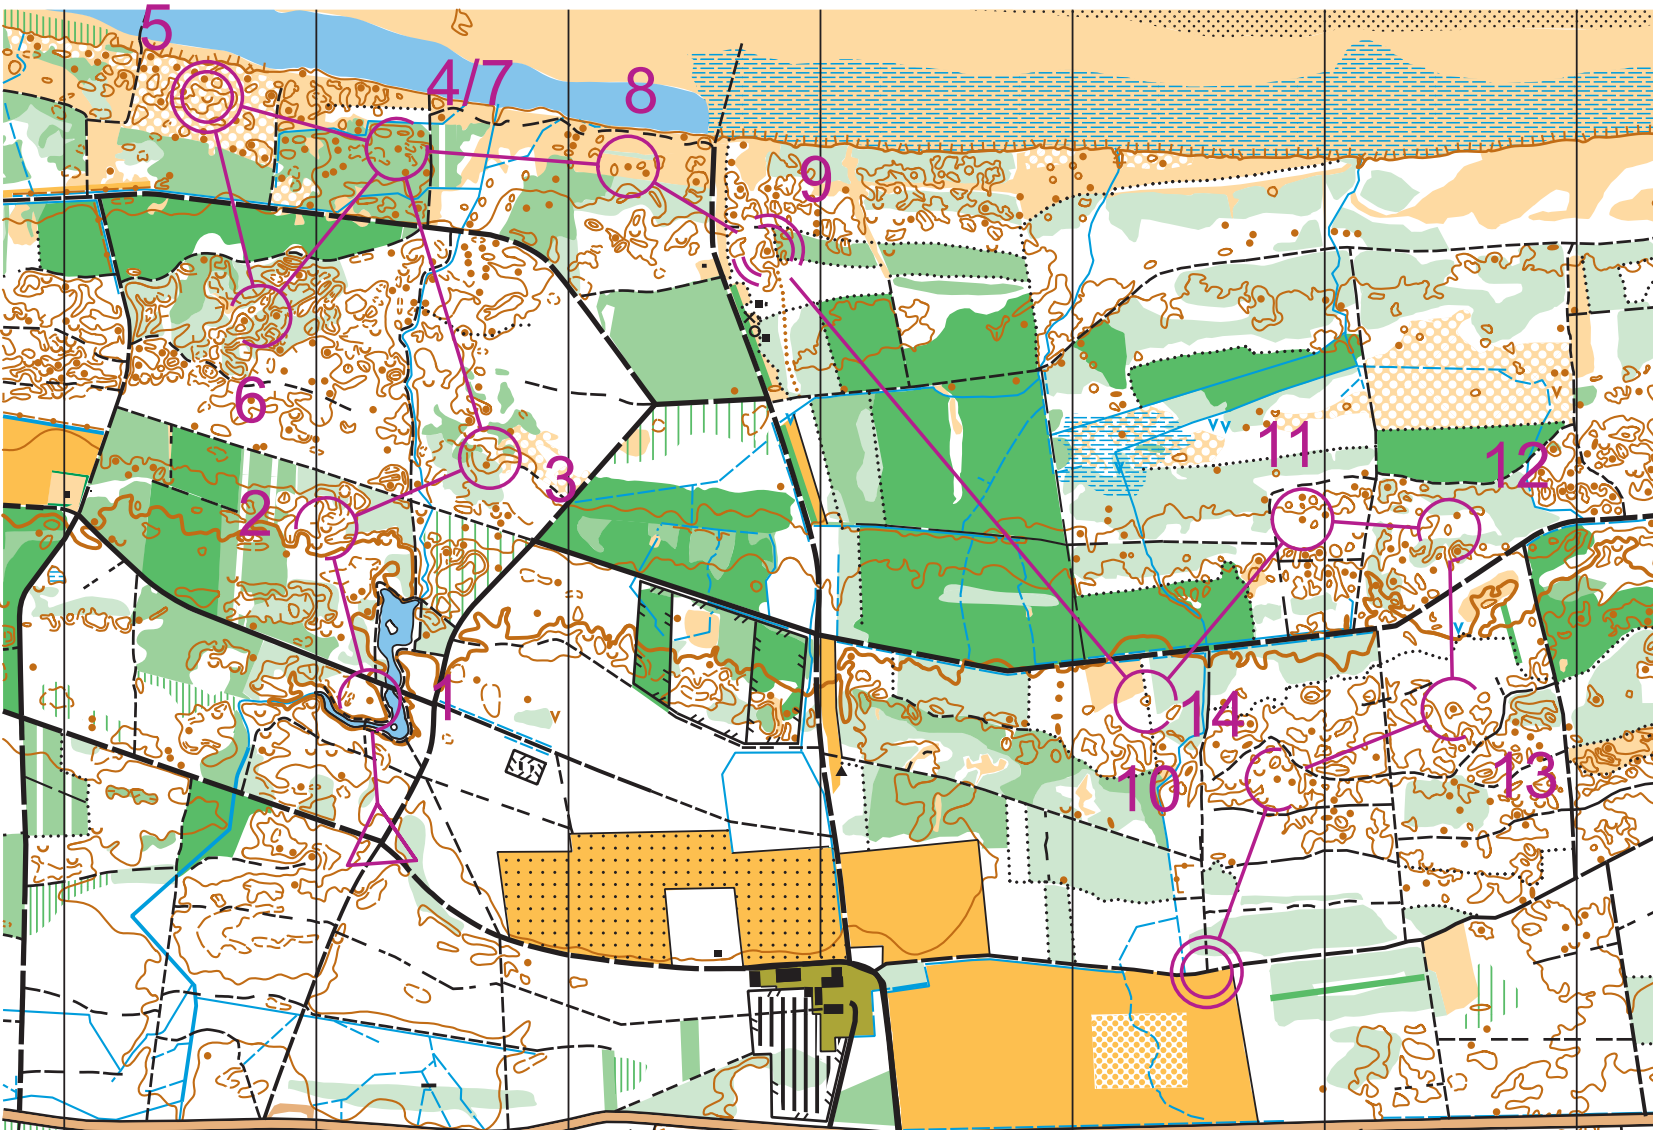

Uggerby 1:7 500, e=2,5m

Kategorie:

B

Olomoucký kraj

Šumperk

Magnus Orienteering

Soustředění Dánsko

Hon na

B		3,4 km		
▷		/ /	/ /	×
1	31	•		○
2	32	↗	∪	
3	33	∩		∩
4	41	•		∩
5	34	∪		
6	40	∪		
7	41	•		∩
8	42	•		○
9	43			
10	44	○		♀
11	45	•		♂
12	46	○		○
13	53	•		∩
14	55	←	•	∩

○ 200 m ○