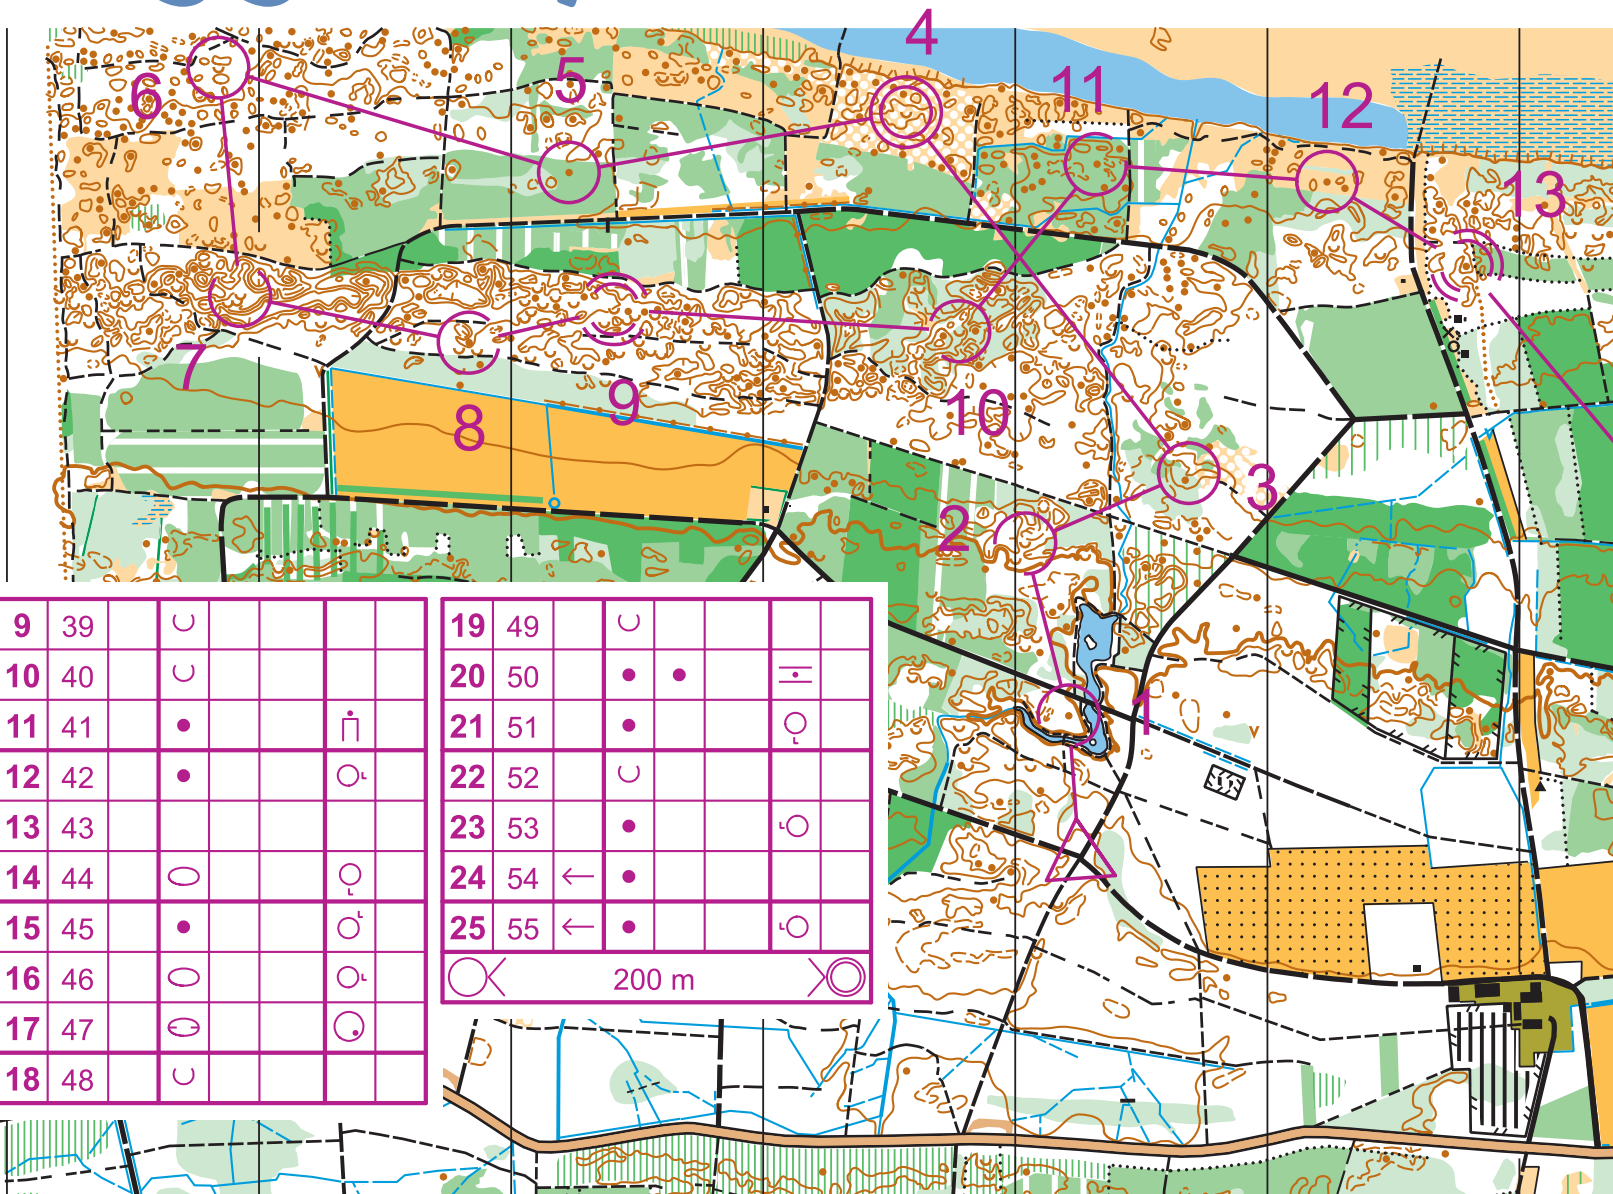

Uggerby

1:7 500, e=2,5m

Kategorie:
EA

Šumperk

Magnus Orienteering

Soustředění Dánsko
Hon na 

EA	6,3 km			
▷		///	///	×
1	31	•		◌
2	32	↗	◌	
3	33	∩		
4	34	◌		
5	35	•		Ď
6	36	◌		
7	37	↗	◌	
8	38	•		◌

9	39	◌		
10	40	◌		
11	41	•		Ď
12	42	•		◌
13	43			
14	44	◌		◌
15	45	•		◌
16	46	◌		◌
17	47	◌		◌
18	48	◌		

19	49	◌		
20	50	•	•	
21	51	•		◌
22	52	◌		
23	53	•		◌
24	54	←	•	
25	55	←	•	◌

200 m