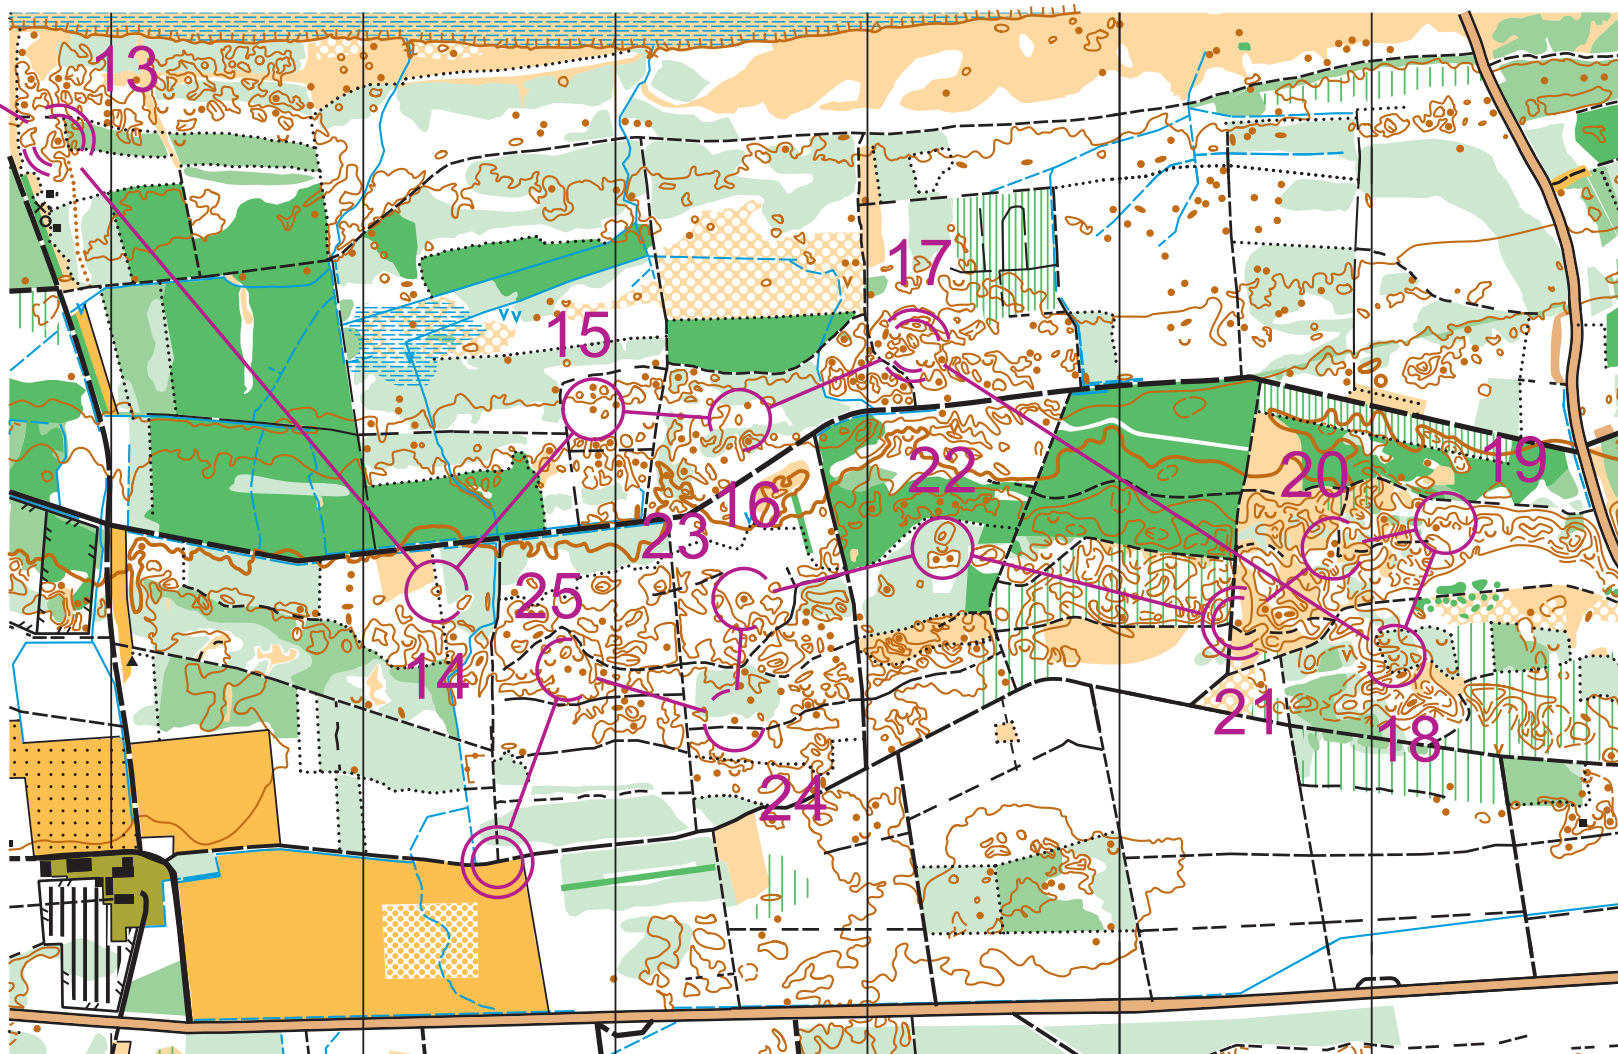

Uggerby 1:7 500, e=2,5m

Kategorie:

EA

Olomoucký kraj

Šumperk

Magnus Orienteering

Soustředění Dánsko

Hon na

EA		6,3 km		
▷		/ /	×	
1	31	•		○
2	32	↗	∪	
3	33	∩		∥
4	34	∪		
5	35	•		∩
6	36	∪		
7	37	↗	∪	
8	38	•		○
9	39	∪		
10	40	∪		
11	41	•		∩
12	42	•		○
13	43			
14	44	○		○
15	45	•		○
16	46	○		○
17	47	○		○
18	48	∪		
19	49	∪		
20	50	• •		∥
21	51	•		○
22	52	∪		
23	53	•		○
24	54	←	•	
25	55	←	•	○

○ 200 m ○