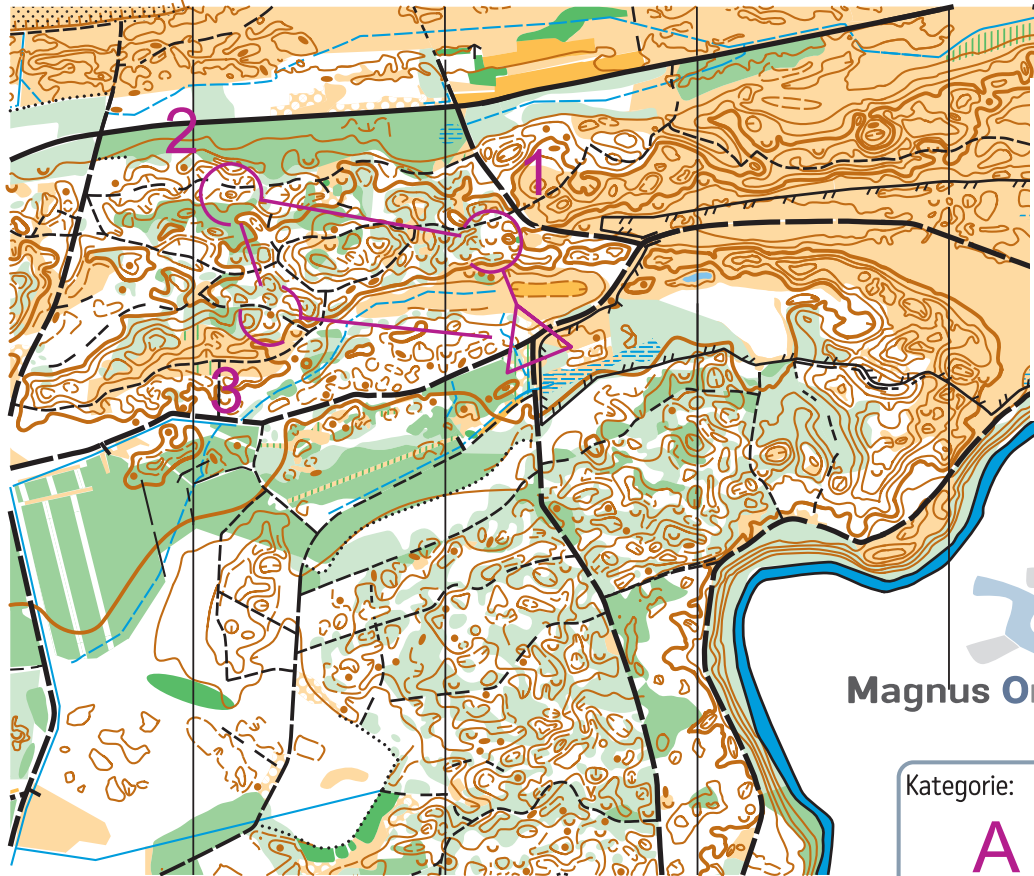

1:7 500, e=2,5m

A		0,8 km				
▷		/ /	/ /	Y		
1	31	↓	∪			
2	32	⊖				
3	33	•				⊙

Magnus Orienteering

Soustředění Dánsko
okruhy

Kategorie:
A

Šumperk

Olomoucký kraj

Okolo Uggerby