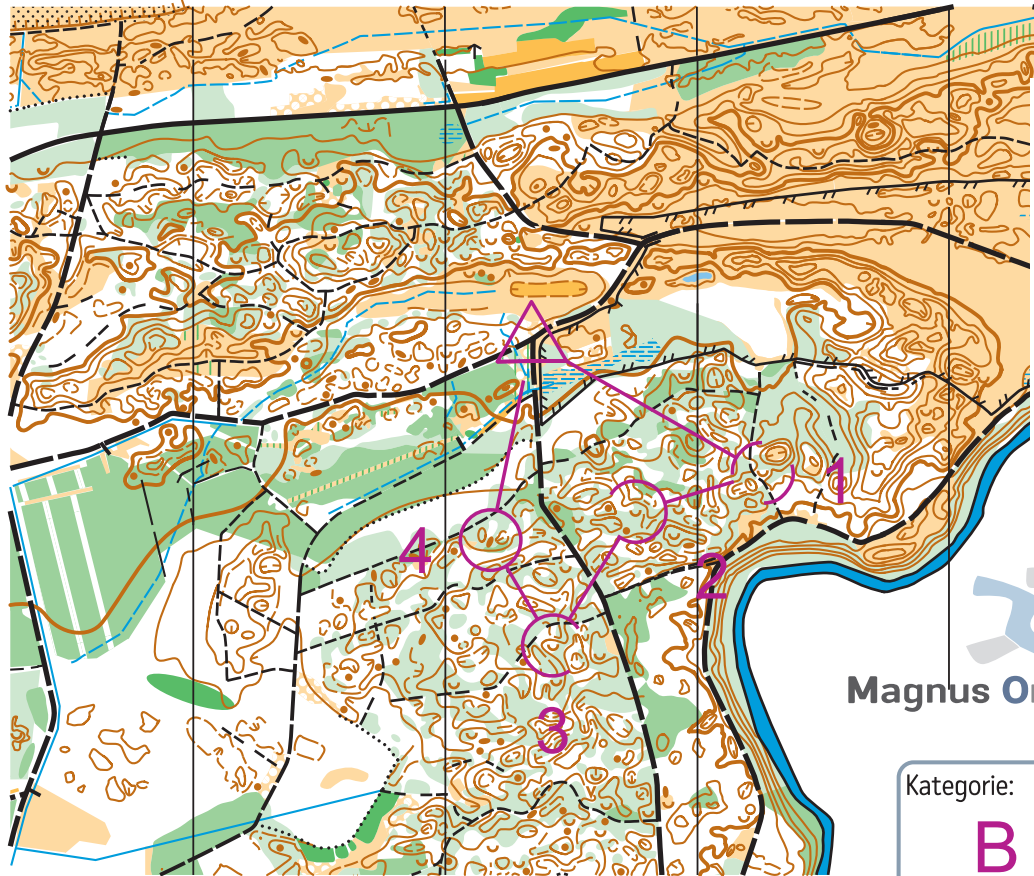

1:7 500, e=2,5m

B		0,9 km				
▷		/ /	/ /	Y		
1	34	U				
2	35	U				
3	36	U				
4	37	•				♂

Magnus Orienteering

Soustředění Dánsko  
okruhy

Kategorie:  
**B**

**Šumperk**

**Olomoucký kraj**

# Okolo Uggerby