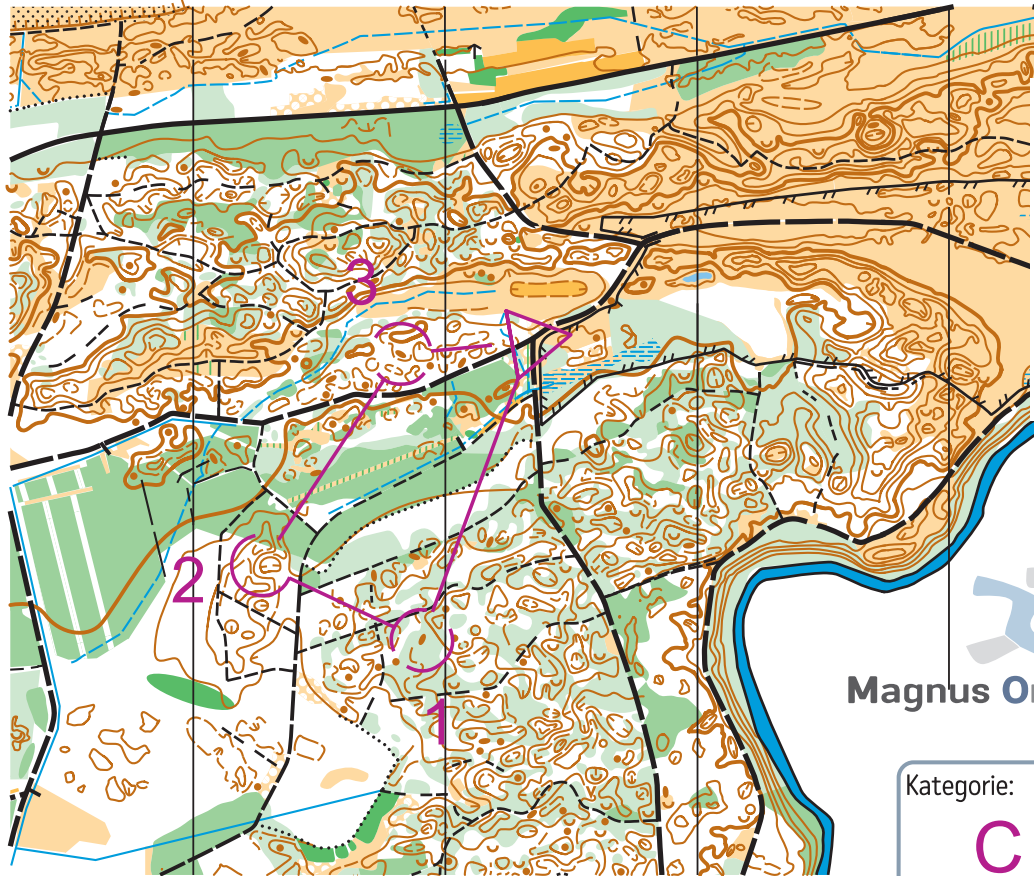

1:7 500, e=2,5m

C		0,9 km				
1	38	•			○	
2	39	⊖			⊙	
3	40	•			○	

Magnus Orienteering

Soustředění Dánsko
okruhy

Kategorie:
C

Šumperk

Olomoucký kraj

Okolo Uggerby