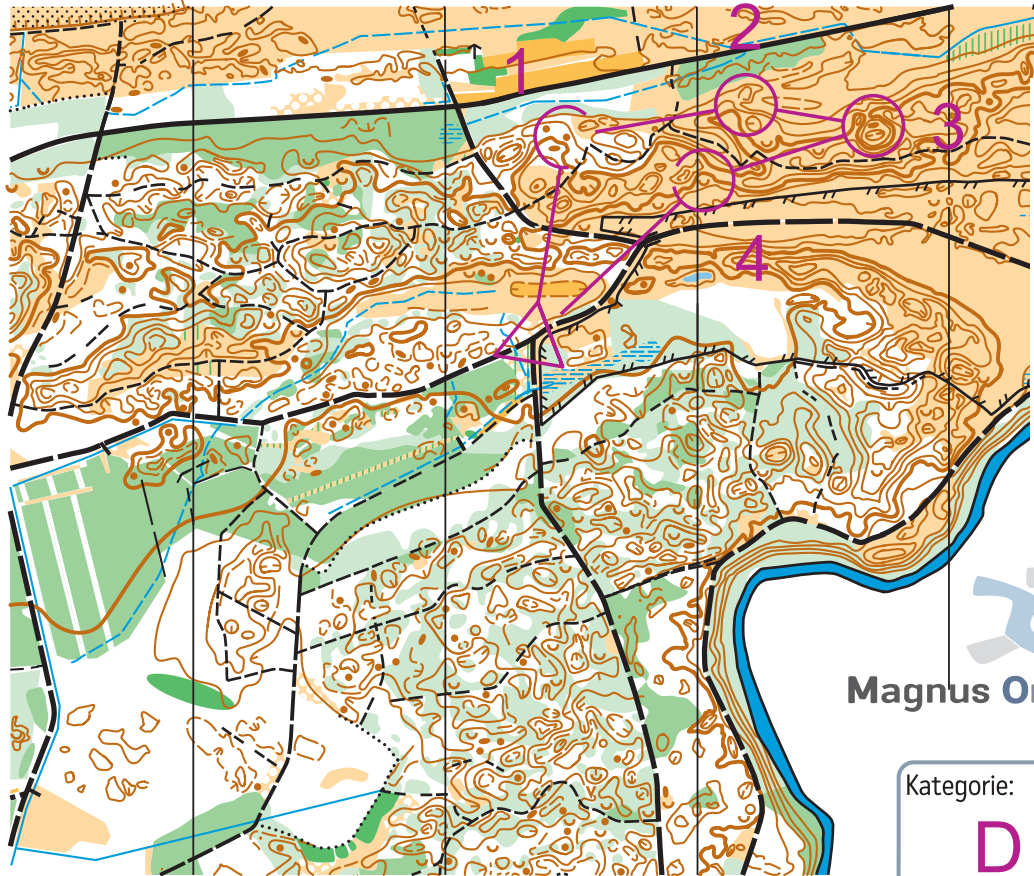

1:7 500, e=2,5m

D		0,9 km				
▷		/ /	/ /	Y		
1	41	↗	•			○
2	42	∩				∥
3	43	•				○
4	44	∪				

Magnus Orienteering

Soustředění Dánsko
okruhy

Kategorie:
D

Šumperk

Olomoucký kraj

Okolo Uggerby