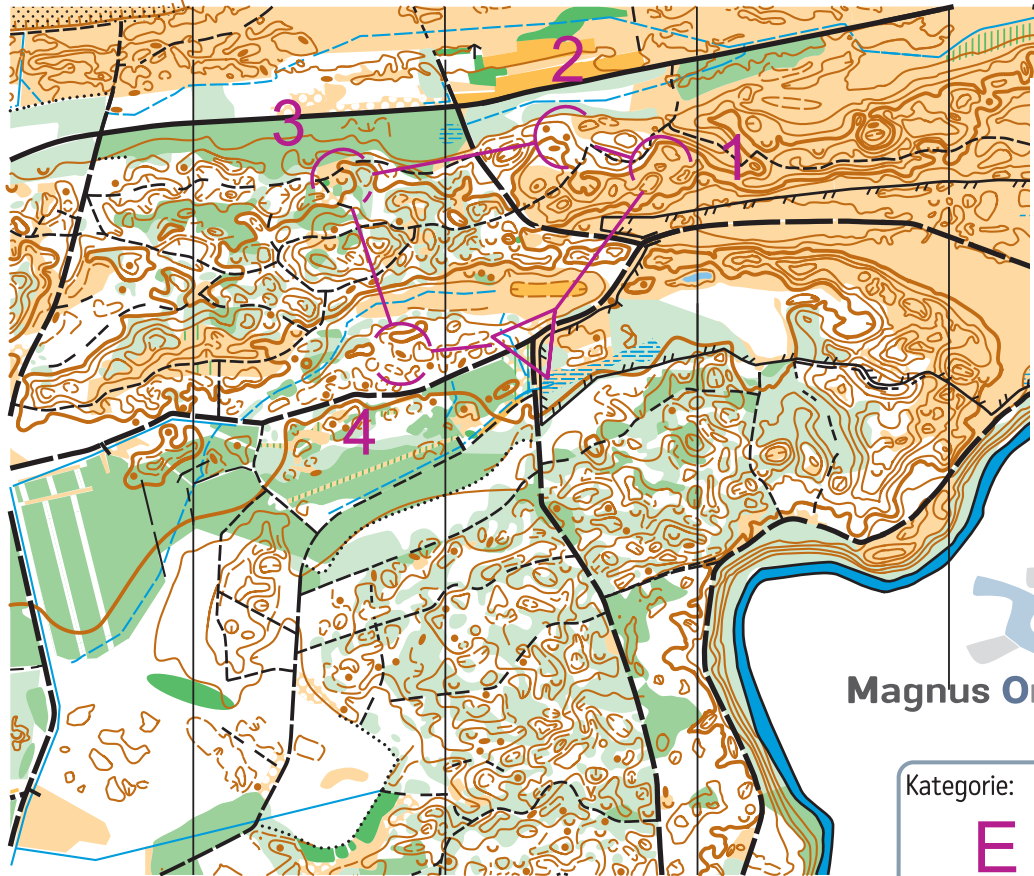

1:7 500, e=2,5m

E		0,9 km				
1	45					
2	41		•			○
3	46					
4	40	•				○

Magnus Orienteering

Soustředění Dánsko
okruhy

Kategorie:
E

Šumperk

Olomoucký kraj

Okolo Uggerby