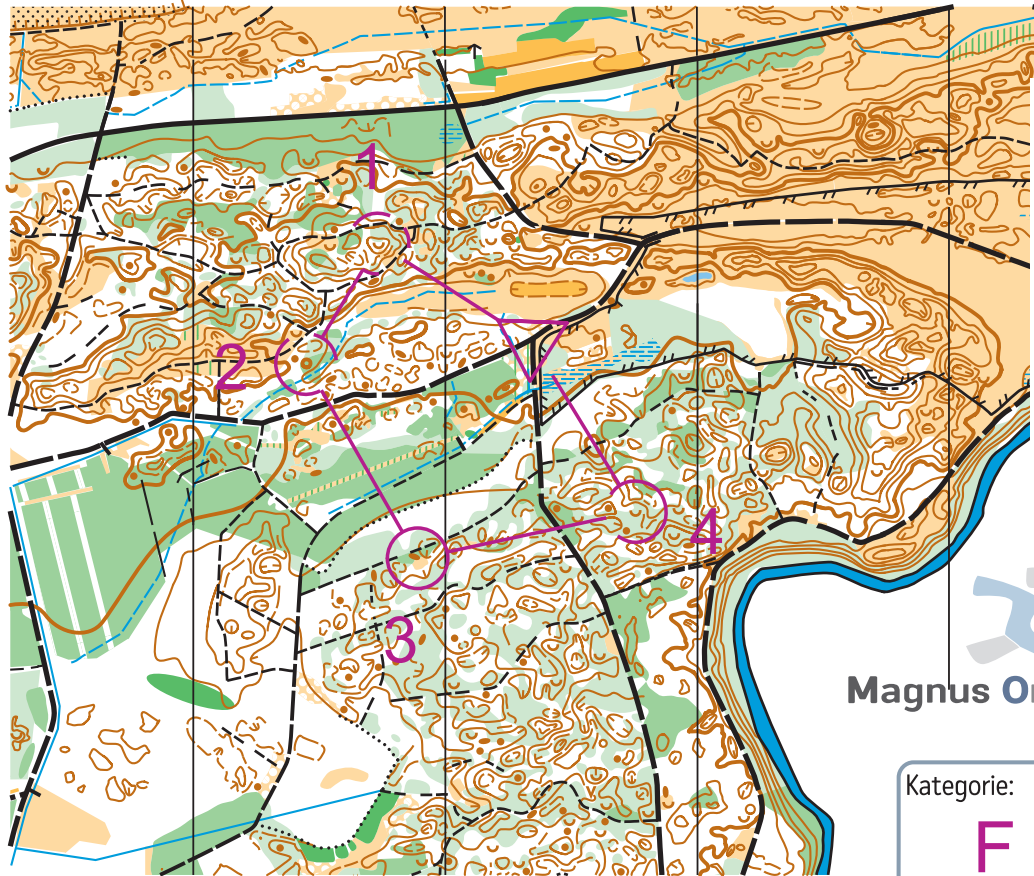

1:7 500, e=2,5m

F		1,0 km				
1	51					
2	52					
3	53					
4	35					

Magnus Orienteering

Soustředění Dánsko
okruhy

Kategorie:
F

Šumperk

Olomoucký kraj

Okolo Uggerby