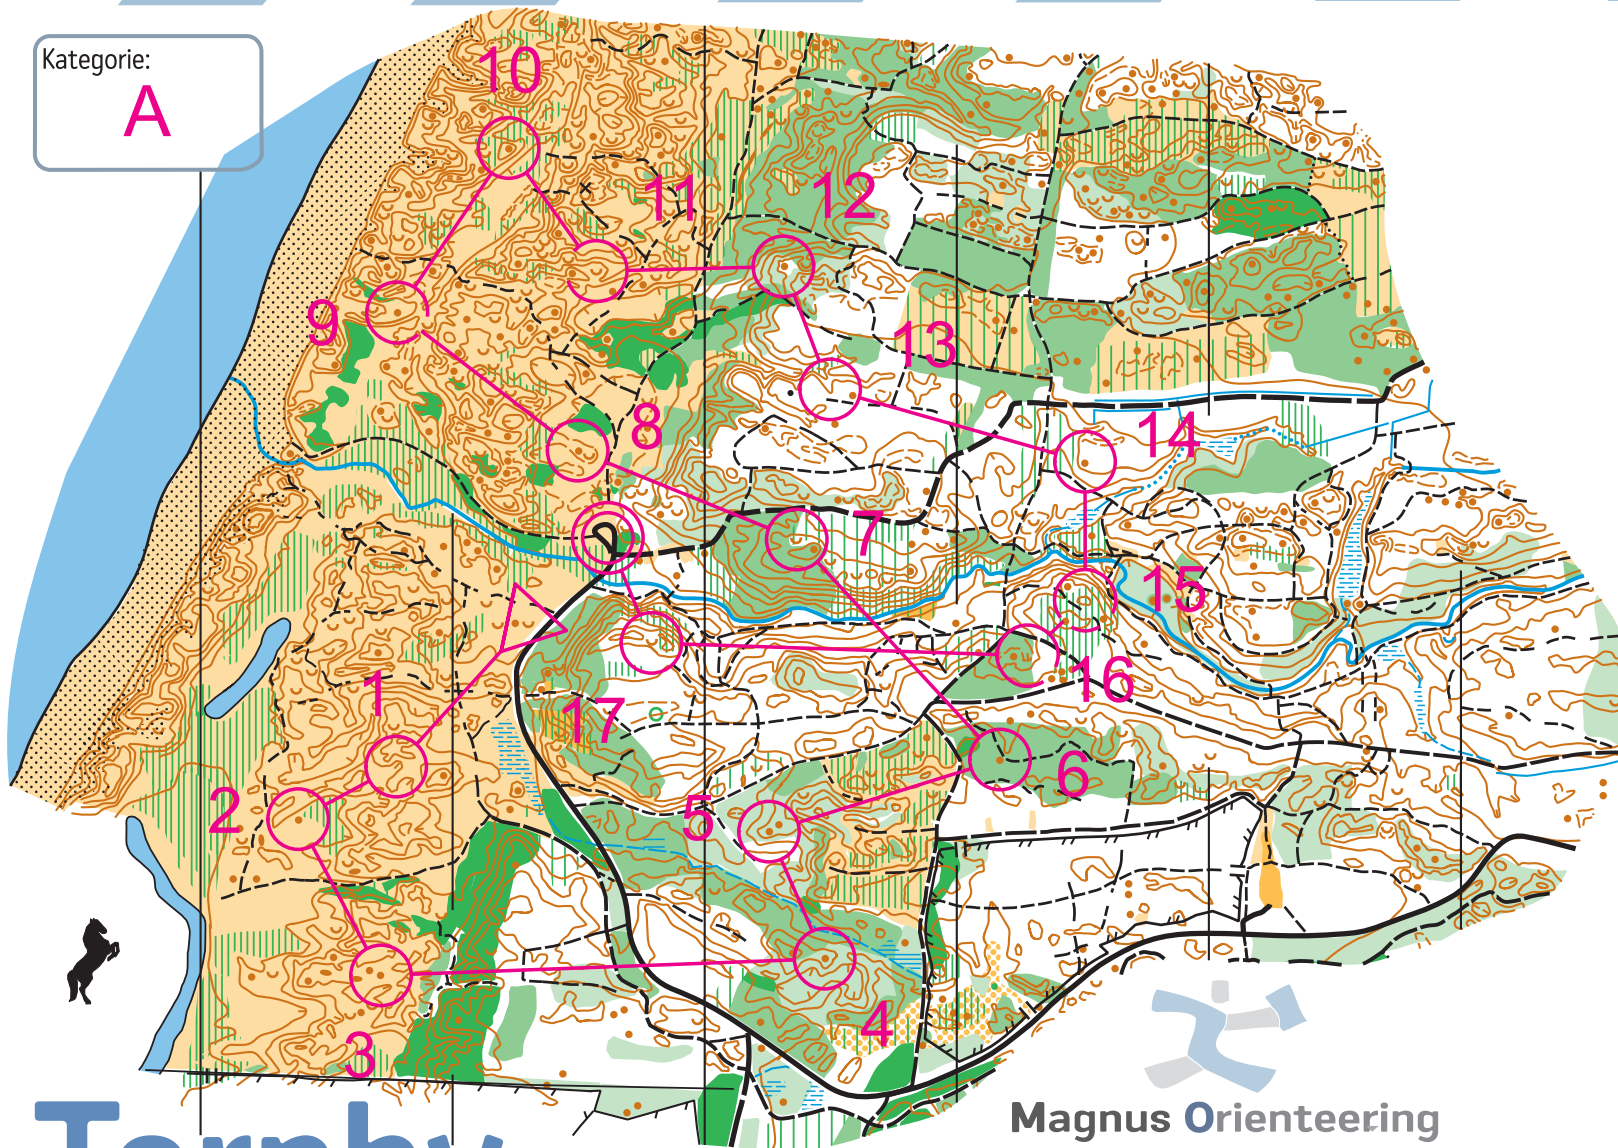

Kategorie:

A

	A	3,7 km		
▷		∩		
1	32	∩		
2	50	•		⊙
3	33	↘	•	⊙
4	34	•		⊙
5	35	↙	•	⊙
6	36	•		⊙
7	37	∩		
8	38	•		⊙
9	41	•		⊙
10	40	•		⊙
11	39	∩		
12	43	•		⊙
13	42	∩		
14	47	•		⊙
15	52	○		⊙
16	48	∩	∩	
17	49	∩		
⊗		110 m		⊗

Magnus Orienteering

Tornby

1:7 500, e=2,5m

Soustředění Dánsko - Had kontrol