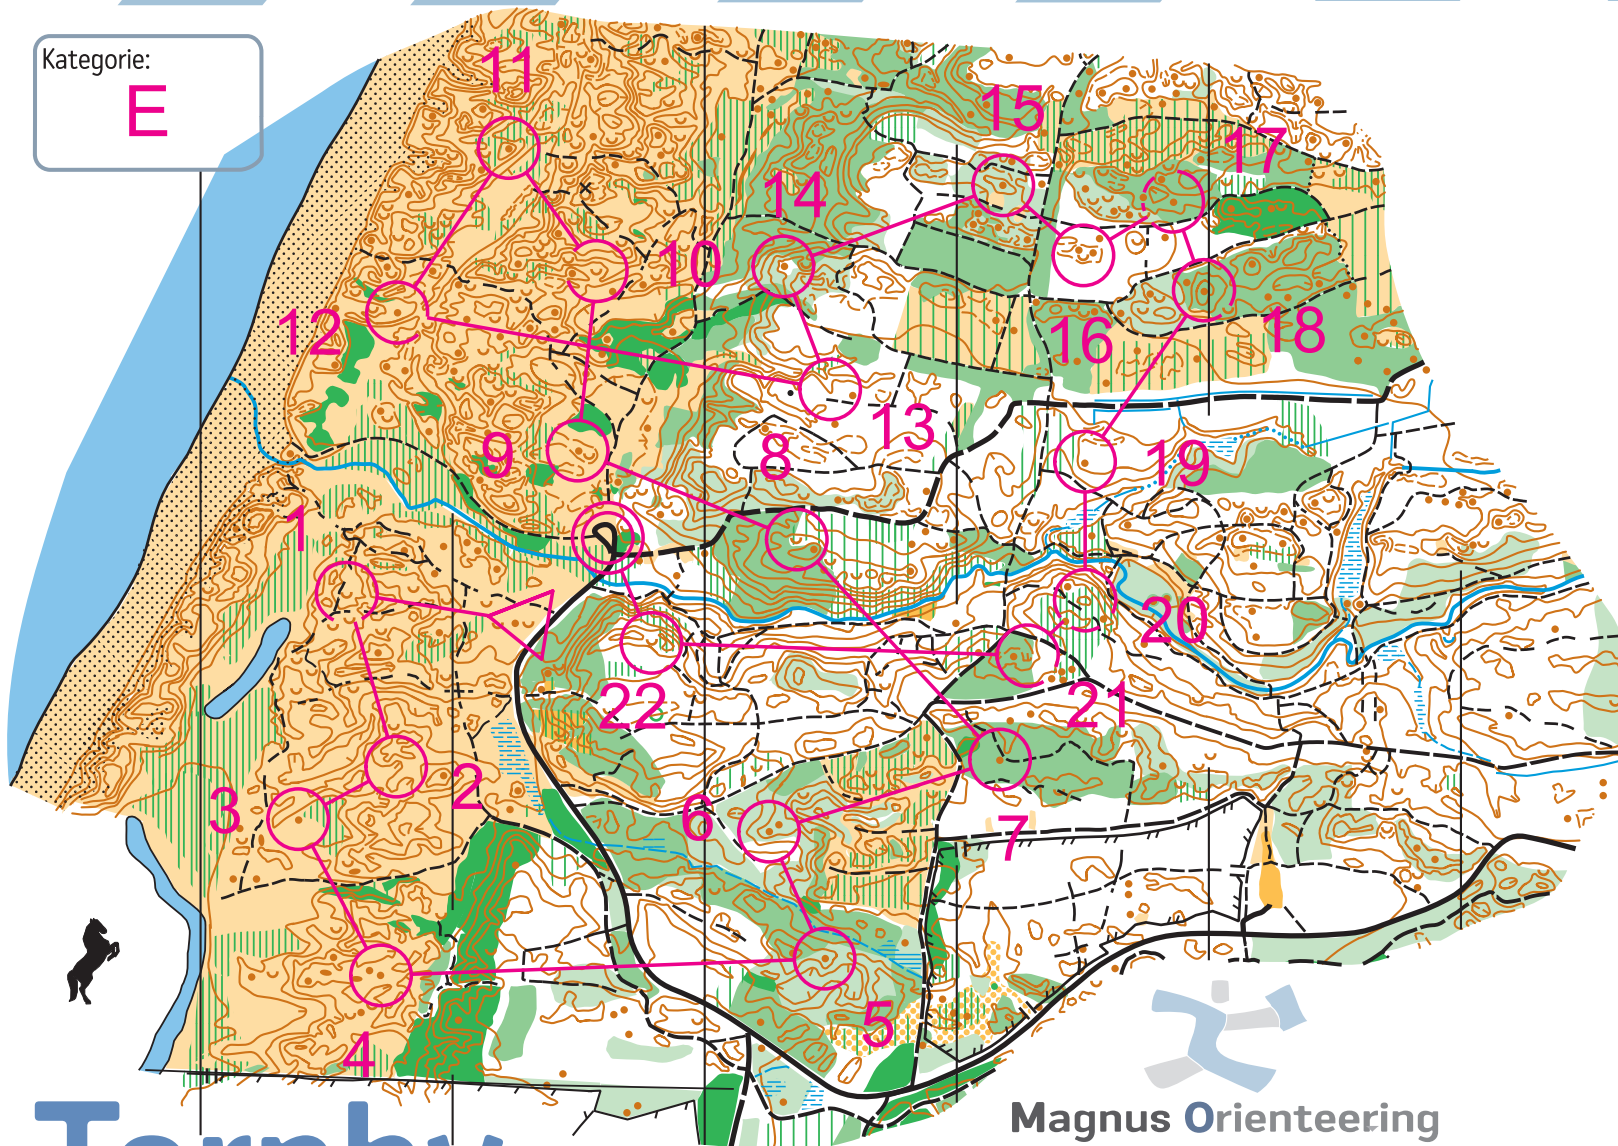

Kategorie:

E

Magnus Orienteering

Tornby

1:7 500, e=2,5m

Soustředění Dánsko - Had kontrol

 **Šumperl**
Olomoucký kraj

| E | | 4,5 km | | |
|----|----|--------|---|---|
| ▷ | | ∩ | | |
| 1 | 31 | ∩ | | |
| 2 | 32 | ∩ | | |
| 3 | 50 | • | | ⊙ |
| 4 | 33 | ↘ | • | ⊙ |
| 5 | 34 | • | | ⊙ |
| 6 | 35 | ↙ | • | ⊙ |
| 7 | 36 | • | | ⊙ |
| 8 | 37 | ∩ | | |
| 9 | 38 | • | | ⊙ |
| 10 | 39 | ∩ | | |
| 11 | 40 | • | | ⊙ |
| 12 | 41 | • | | ⊙ |
| 13 | 42 | ∩ | | |
| 14 | 43 | • | | ⊙ |
| 15 | 44 | ↙ | • | ⊙ |
| 16 | 51 | ∩ | | |
| 17 | 45 | ↘ | • | ⊙ |
| 18 | 46 | ↘ | • | ⊙ |
| 19 | 47 | • | | ⊙ |
| 20 | 52 | ⊙ | | ⊙ |
| 21 | 48 | ∩ | ∩ | |
| 22 | 49 | ∩ | | |
| ⊙ | | 110 m | | ⊙ |