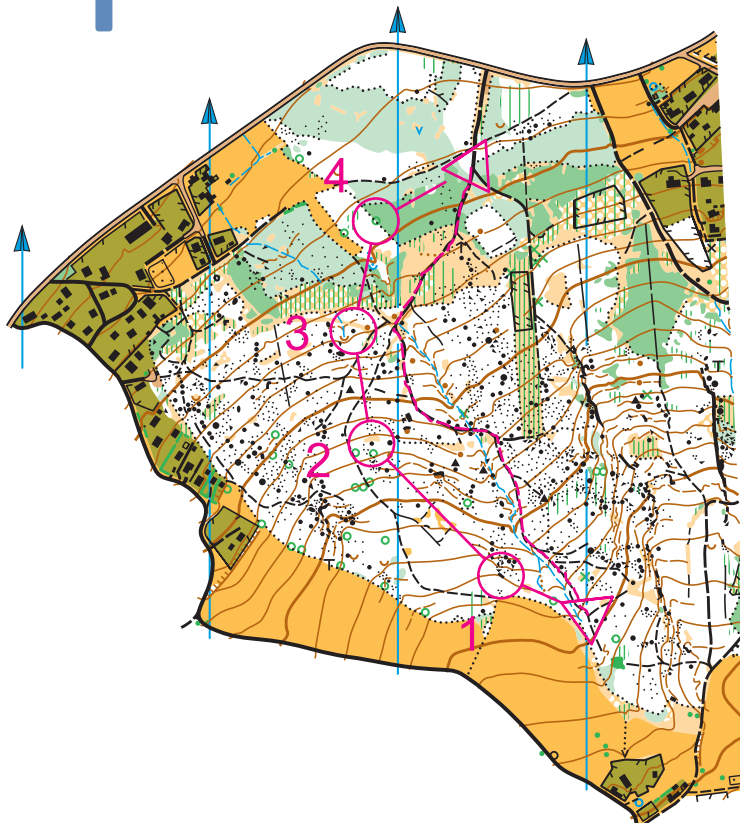

Pecka kopce :-D

Kategorie:

A

1:10 000
e = 5 m

Popisy kontrol:

Velikonoce 16 - Kopce					
A		1,6 km			
▷		/ /	/ /	∕	
○	770 m				▷
▷		/ /	/ /	∕	
1	61	↓	▤		⊥
2	62	←	▲		○
3	63	→	▲		○
4	64		△		○

Magnus
Orienteering

R1

R2