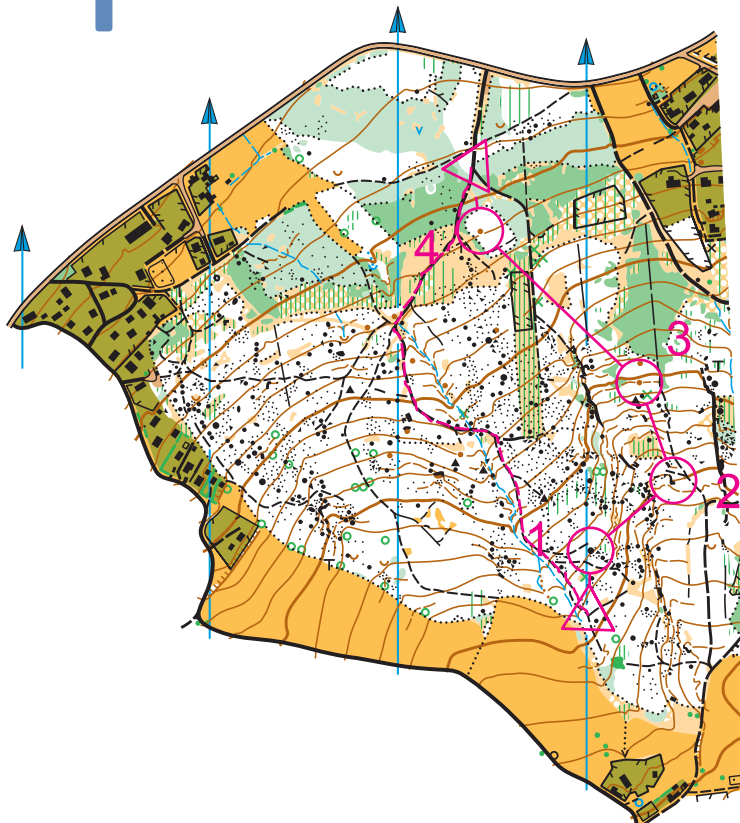

# Pecka kopce :-D

Kategorie:

**B**

1:10 000  
e = 5 m

Popisy kontrol:

Velikonoce 16 - Kopce					
B		1,5 km			
▷		/ /	∕		
○	770 m				▷
▷		/ /	∕		
1	67	↖	▲		○
2	65	→	⌌		⌌
3	69	↓	•		○
4	70		•		○

**Magnus  
Orienteering**

R1

R2