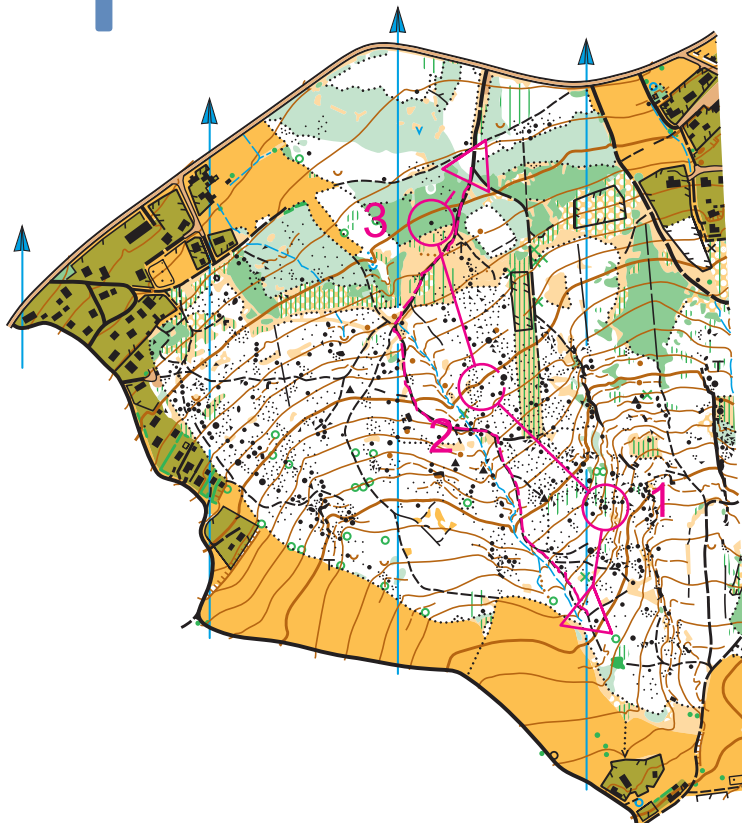

Pecka kopce :-D

Popisy kontrol:

| Velikonoce 16 - Kopce | | | | | |
|-----------------------|-------|--------|-----|---|---|
| C | | 1,5 km | | | |
| ▷ | | / / | / / | ∕ | |
| ○ | 770 m | | | | ▷ |
| ▷ | | / / | / / | ∕ | |
| 1 | 71 | | ▲ | | ○ |
| 2 | 72 | ↖ | ▲ | | ○ |
| 3 | 73 | | ▲ | | ○ |

Kategorie:

C

1:10 000
e = 5 m

Magnus
Orienteering

R1

R2