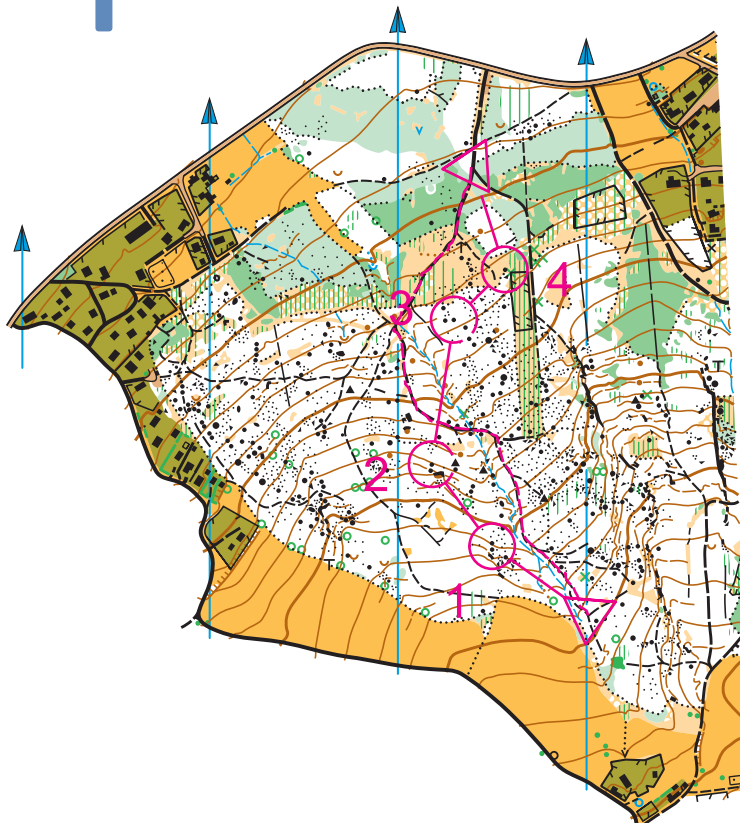

Pecka kopce :-D

Kategorie:

D

1:10 000
e = 5 m

Popisy kontrol:

Velikonoce 16 - Kopce					
D		1,5 km			
▷		/ /	/ /	∕	
○	770 m				▷
▷		/ /	/ /	∕	
1	74		▲	▲	
2	75	↑	▲		○
3	76	→	▲		○
4	77		▲		○

Magnus
Orienteering

R1

R2