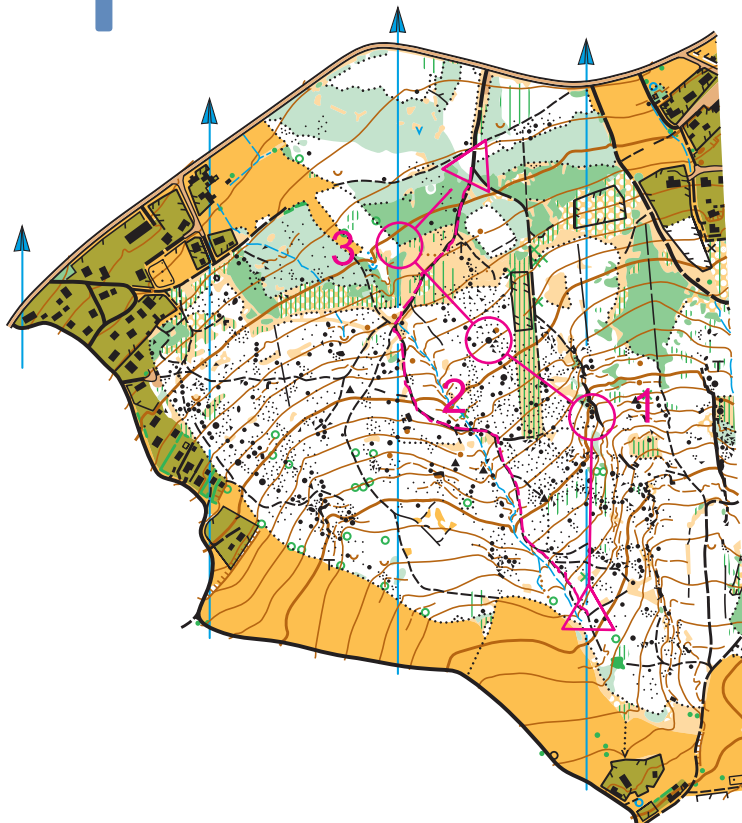

# Pecka kopce :-D

Popisy kontrol:

Velikonoce 16 - Kopce					
E		1,5 km			
▷		/ /	∕	∕	
○	770 m				▷
▷		/ /	∕	∕	
1	78	↓	▲		○
2	79		▲		○
3	80	⊗			∨

Kategorie:

E

1:10 000  
e = 5 m

Magnus  
Orienteering

R1

R2