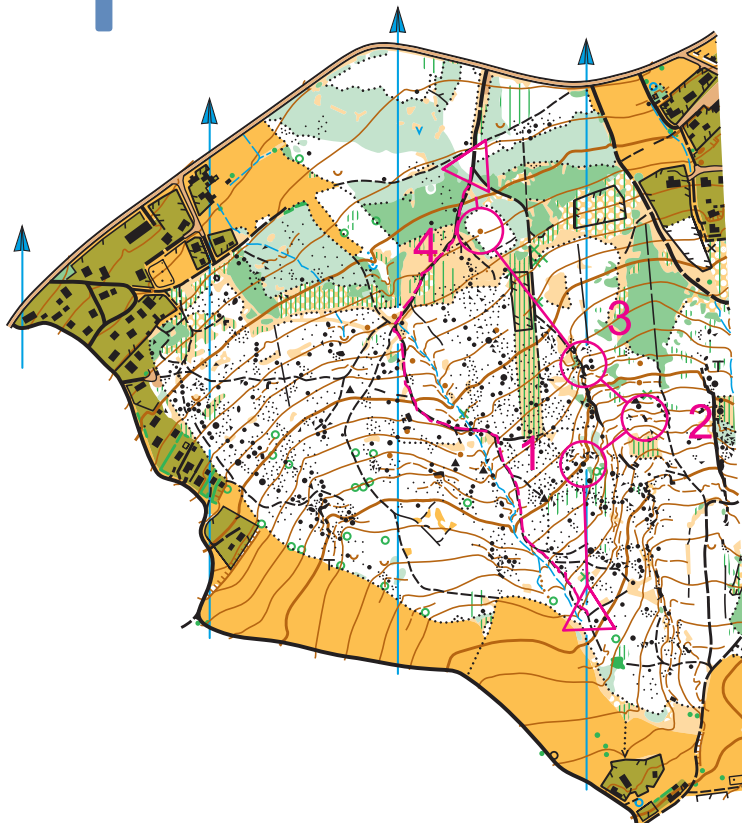

Pecka kopce :-D

Popisy kontrol:

Velikonoce 16 - Kopce					
F		1,5 km			
▷		/ /	∕	∕	∕
○	----- 770 m -----				▷
▷		/ /	∕	∕	∕
1	81	↗	▲		○
2	82	≡			⊥
3	83	≡			⊥
4	70	•			○

Kategorie:

F

1:10 000
e = 5 m

Magnus
Orienteering

R1

R2