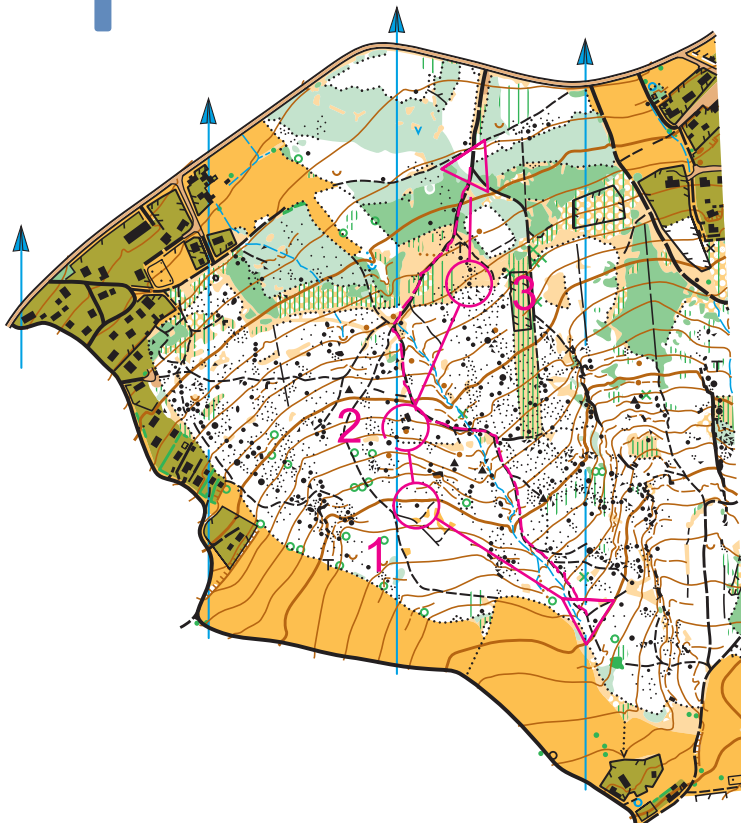

Pecka kopce :-D

Popisy kontrol:

Velikonoce 16 - Kopce					
G		1,5 km			
▷		/ /	∕	∕	
○	770 m				▷
▷		/ /	∕	∕	
1	84	▲			○
2	85	↓	▬		⊥
3	87	↓	▲		○

Kategorie:

G

1:10 000
e = 5 m

Magnus
Orienteering

R1

R2