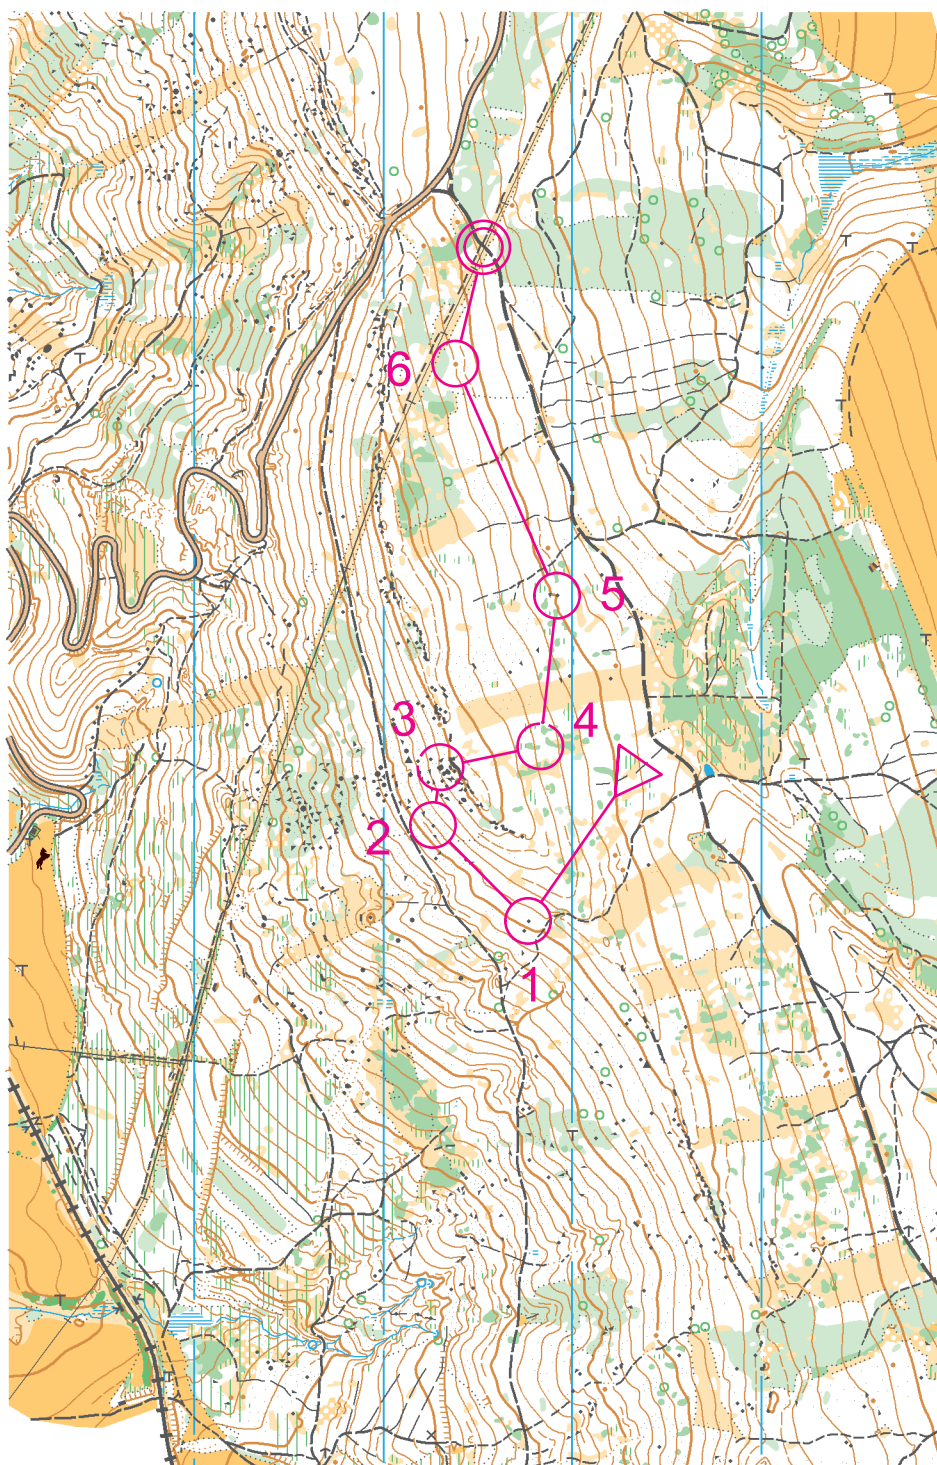

Hvězdná závora

1:10 000, e=5m

Kategorie:

B

	B		1,3 km	
▷				
1	106	↑	▲	♀
2	101		▲	•○
3	115		▲	○
4	122	←	⊗	♀
5	119		▲	○
6	120		•	○
○	160 m			○

Velikonoční soustředění - NOB