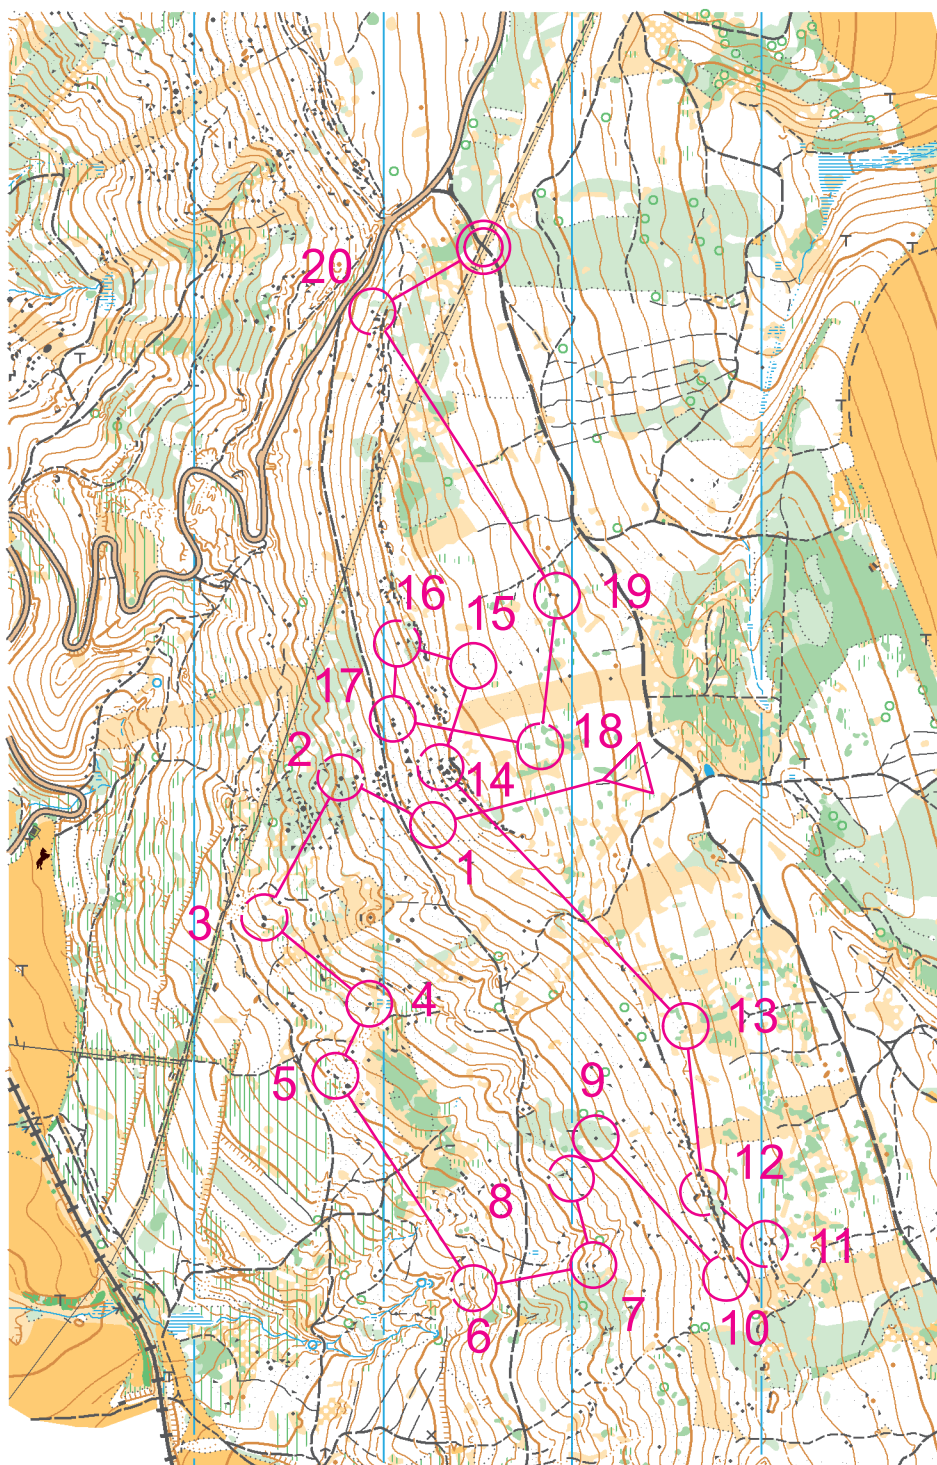

# Hvězdná závora

1:10 000, e=5m

Kategorie:

**E**

	E		4,1 km	
▷				
1	101	▲		•○
2	102	▲		•○
3	103	↑	≡	○
4	104	▲		○
5	105	≡		└
6	107	▲		○
7	108	▲		○
8	110	▲		○
9	109	▲		○
10	111	▲		○
11	112	↘	▲	○
12	113		≡	└
13	114	▲		○
14	115	▲		○
15	116	≡		└
16	117	←	▲	○
17	121	↑	▲	○
18	122	←	⊗	○
19	119	▲		○
20	118	▲		○
○			170 m	○

Velikonoční soustředění - NOB