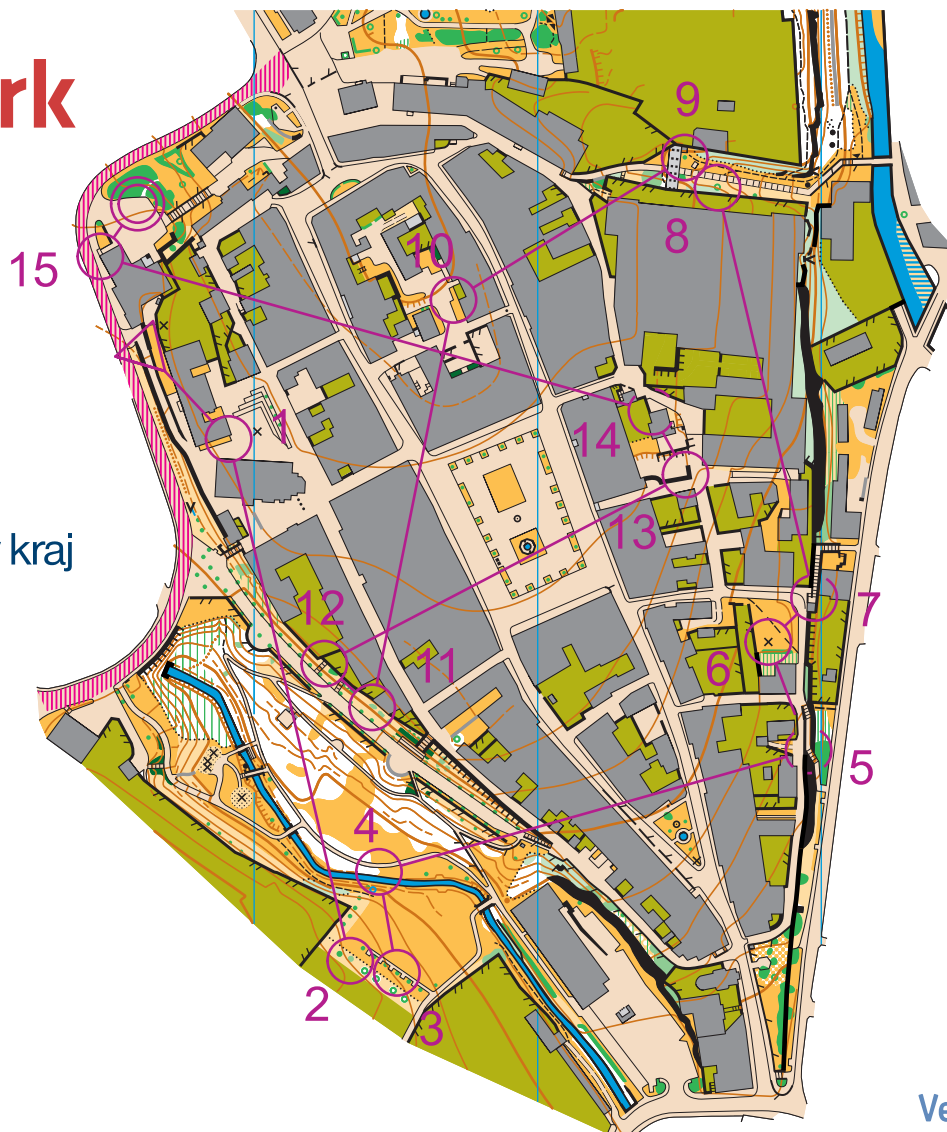

Dobrou Mov!

1:4 000, e=2,5m

Šumperk

Kategorie:

E

| Velikonoce - sprint | | | | |
|---------------------|-----|--------|---|---|
| E | | 2,0 km | | |
| ▷ | | / | | |
| 1 | 101 | ◇ | | ○ |
| 2 | 102 | ⊗ | | ○ |
| 3 | 103 | | △ | ○ |
| 4 | 114 | ◁ | | > |
| 5 | 104 | ⌄ | | ∩ |
| 6 | 105 | × | | |
| 7 | 106 | → | ⌄ | ∩ |
| 8 | 107 | △ | | ○ |
| 9 | 108 | △ | | ○ |
| 10 | 109 | ◇ | | > |
| 11 | 110 | ↖ | ⊗ | ○ |
| 12 | 111 | ⌄ | | ∩ |
| 13 | 112 | ↗ | | ∟ |
| 14 | 113 | ◇ | | ∟ |
| 15 | 115 | ■ | | ∟ |
| | | 30 m | | |