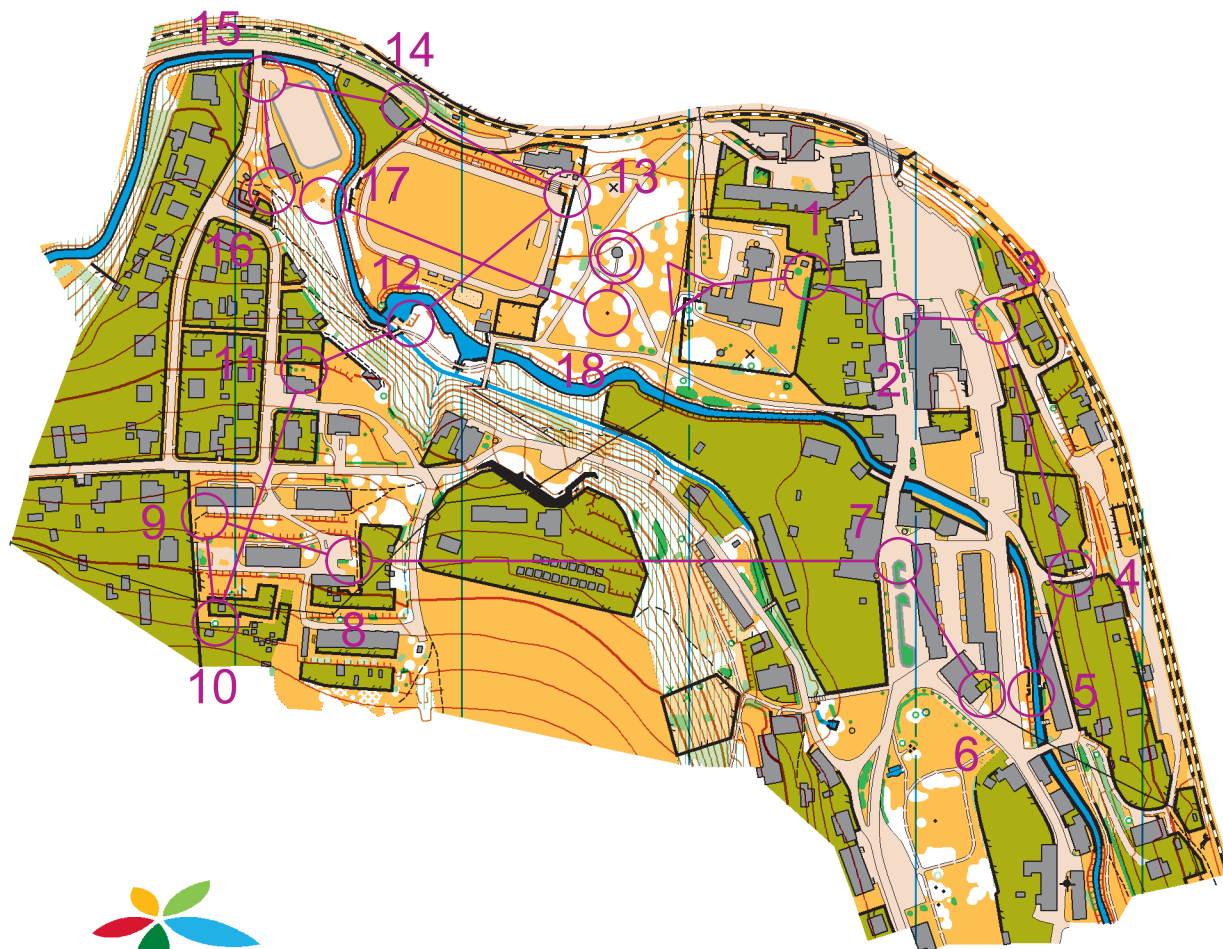

Metlice zateplují

1:5 000, e=2,5m

Kategorie:
Elita

1.1

Sprintové štafety				
	Elita	2,8 km	55 m	
▷	↑	↗		⊥
1	102	⊗		○
2	103	⊗		○
3	105	↘	⊗	↘
4	106	↗		⊥
5	108	↙	↗	⊥
6	110	■		>
7	111	⊗		○
8	112	⊗		○
9	113	↑	⊥	⊥
10	114	△		○
11	117	→	△	○
12	128	↙	⊥	<
13	118	↗		>
14	120	⊗		∧
15	122		◇	○
16	124	↘	↘	∪
17	125	•		○
18	127	▲		○

○ 40 m ○

Velikonoční soustředění
Sprintové štafety Teplice