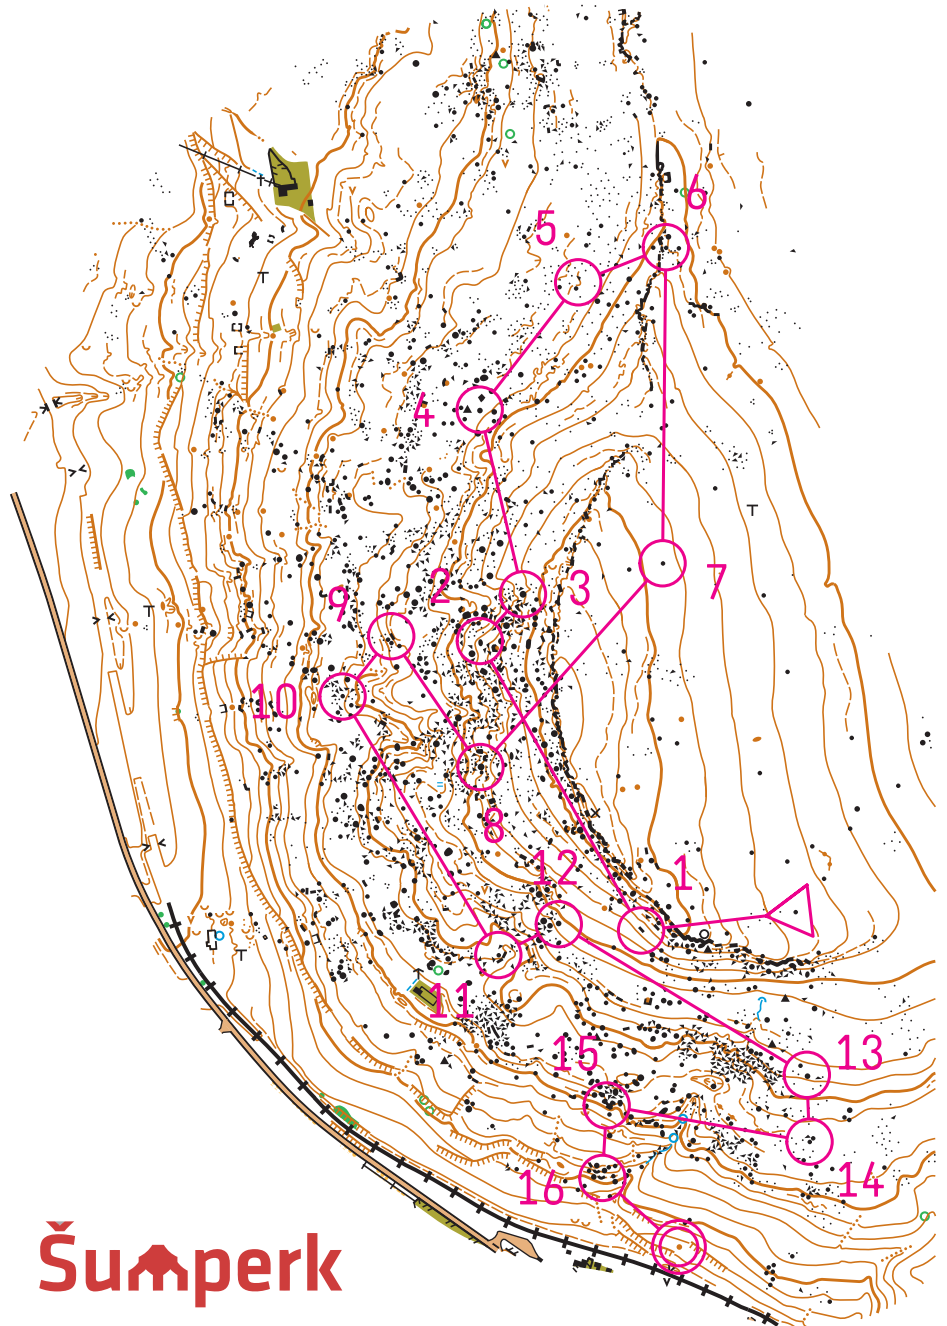

Závora: Serpentiney

1:10 000, e = 5 m
stav 2013

Kategorie:

E

**Magnus
Orienteering**

	E		3,9 km		
▷			▲		
1	102	←	▬		└
2	103		▲		○
3	104	↖	▲		○
4	105		▲		○
5	106		∩		
6	107		▲		○
7	108		▲		○
8	109		▲		○
9	110		▬		└
10	111		▲		○
11	112		▲		○
12	113	↗	▲		○
13	114	↘	▲		○
14	115		▲		○
15	121		▲		○
16	117	↘	▬		└
○			140 m		○

Šumperk

Olomoucký kraj

Velikonoční soustředění - Middle upravená mapa

R1

R2