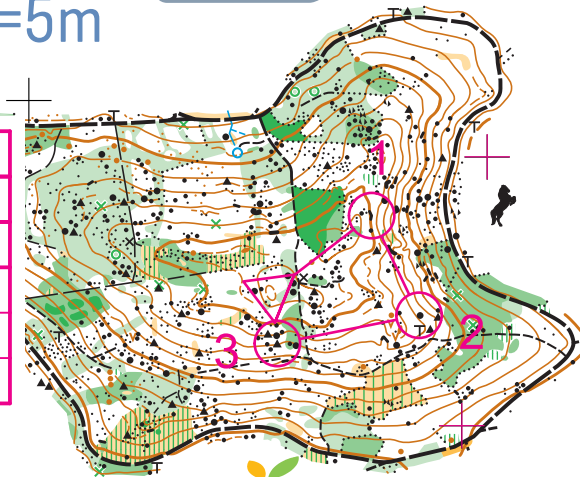

# Velký Mehelník

1:10 000 e=5m

Kategorie:

A

Velikonoční okruhy 18				
A		0,6 km		
▷		○		Ď
1	71		▲	○
2	72	↑	▲	○
3	73	↙	▲	○

# Velký Mehelník

1:10 000 e=5m

Kategorie:

C

Velikonoční okruhy 18				
C		0,6 km		
▷		○		Ď
1	79			○
2	78	↑	▲	○
3	77	↘	▲	○

# Velký Mehelník

1:10 000 e=5m

Kategorie:

B

Velikonoční okruhy 18				
B		0,6 km		
▷		○		Ď
1	76		▲	○
2	75		▲	○
3	74		▲	

# Velký Mehelník

1:10 000 e=5m

Kategorie:

D

Velikonoční okruhy 18				
D		0,7 km		
▷		○		Ď
1	80	↓	▲	○
2	81	↓	▲	○
3	82	↑	∇	
4	83	↗		┌