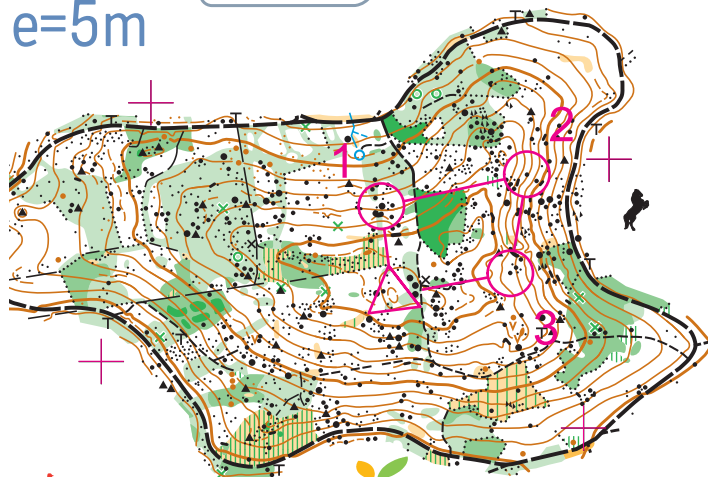

# Velký Mehelník

1:10 000 e=5m

Kategorie:

A

Velikonoční okruhy 18				
A		0,6 km		
▷		○		Ď
1	71		▲	○
2	72	↑	▲	○
3	73	↙	▲	○

# Velký Mehelník

1:10 000 e=5m

Kategorie:

C

Velikonoční okruhy 18				
C		0,6 km		
▷		○		Ď
1	79			○
2	78	↑	▲	○
3	77	↘	▲	○

# Velký Mehelník

1:10 000 e=5m

Kategorie:

B

Velikonoční okruhy 18				
B		0,6 km		
▷		○		Ď
1	76		▲	○
2	75		▲	○
3	74		▲	

# Velký Mehelník

1:10 000 e=5m

Kategorie:

D

Velikonoční okruhy 18				
D		0,7 km		
▷		○		Ď
1	80	↓	▲	○
2	81	↓	▲	○
3	82	↑	∇	
4	83	↗		┌