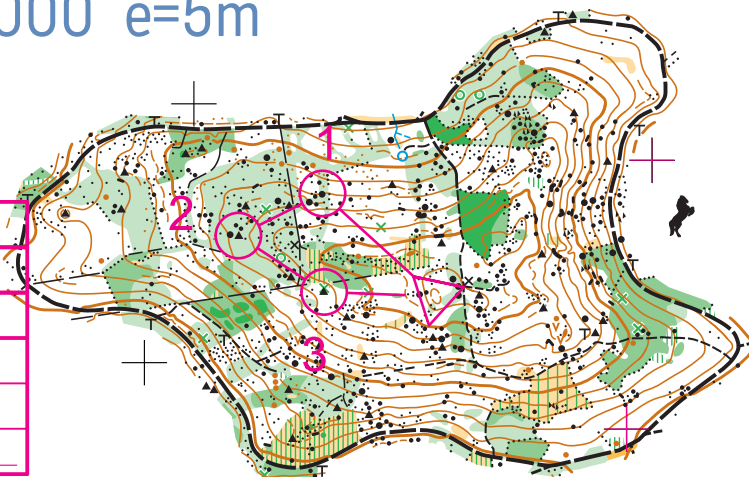

# Velký Mehelník

1:10 000 e=5m

Kategorie:

A

Velikonoční okruhy 18				
A		0,6 km		
▷		○		Ď
1	71		▲	○
2	72	↑	▲	○
3	73	↙	▲	○

# Velký Mehelník

1:10 000 e=5m

Kategorie:

C

Velikonoční okruhy 18				
C		0,6 km		
▷		○		Ď
1	79			○
2	78	↑	▲	○
3	77	↘	▲	○

# Velký Mehelník

1:10 000 e=5m

Kategorie:

B

Velikonoční okruhy 18				
B		0,6 km		
▷		○		Ď
1	76		▲	○
2	75		▲	○
3	74		▲	

# Velký Mehelník

1:10 000 e=5m

Kategorie:

D

Velikonoční okruhy 18				
D		0,7 km		
▷		○		Ď
1	80	↓	▲	○
2	81	↓	▲	○
3	82	↑	∇	
4	83	↗		┌