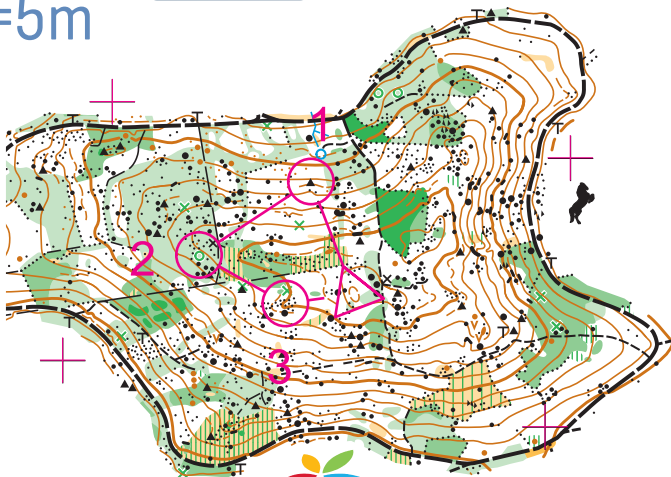

# Velký Mehelník

## 1:10 000 e=5m

Kategorie:

**E**

Velikonoční okruhy 18				
E		0,6 km		
▷		○		Ď
1	84	▲		○
2	85	△		
3	87	⌋	△	

## 1:10 000 e=5m

Kategorie:

**F**

Velikonoční okruhy 18				
F		0,7 km		
▷		○		Ď
1	88	▬		↳
2	90	▨		∇
3	91	∇		