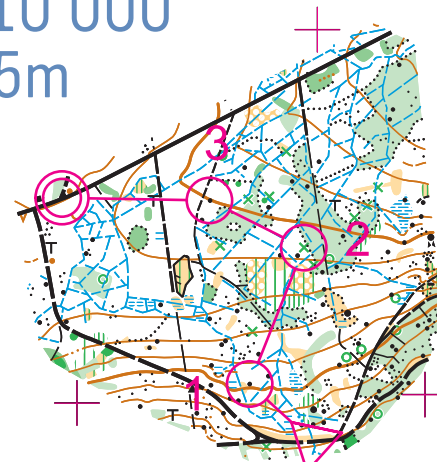

# Velký Mehelník

1:10 000  
e=5m

Kategorie:

**B**

| Velikonoce kopce 18 |      |        |      |  |   |
|---------------------|------|--------|------|--|---|
| B                   |      | 0,6 km |      |  |   |
| ▷                   |      |        |      |  |   |
| 1                   | 76   | →      | 3002 |  | ↘ |
| 2                   | 78   |        | ▲    |  |   |
| 3                   | 80   |        | 3002 |  | ✓ |
| ⊗                   | 60 m |        |      |  | ⊗ |

# Velký Mehelník

1:10 000  
e=5m

Kategorie:

**C**

| Velikonoce kopce 18 |       |        |   |  |   |
|---------------------|-------|--------|---|--|---|
| C                   |       | 0,6 km |   |  |   |
| ▷                   |       |        |   |  |   |
| 1                   | 74    |        | ▲ |  | ○ |
| 2                   | 83    | ↖      | ⊗ |  | ○ |
| 3                   | 82    | ↗      | ▲ |  | ○ |
| ⊗                   | 200 m |        |   |  | ⊗ |

# Velký Mehelník

1:10 000  
e=5m

Kategorie:

**A**

| Velikonoce kopce 18 |      |        |      |      |   |
|---------------------|------|--------|------|------|---|
| A                   |      | 0,6 km |      |      |   |
| ▷                   |      |        |      |      |   |
| 1                   | 71   |        | ▲    |      | ○ |
| 2                   | 72   | ←      | ▲    |      | ○ |
| 3                   | 73   | ↖      | 3002 | 3002 | ↘ |
| ⊗                   | 90 m |        |      |      | ⊗ |

# Velký Mehelník

1:10 000  
e=5m

Kategorie:

**D**

| Velikonoce kopce 18 |       |        |      |  |   |
|---------------------|-------|--------|------|--|---|
| D                   |       | 0,6 km |      |  |   |
| ▷                   |       |        |      |  |   |
| 1                   | 77    |        | 3002 |  | ⊥ |
| 2                   | 84    | ↗      | ▲    |  | ○ |
| 3                   | 81    |        | 3002 |  | ⊥ |
| ⊗                   | 110 m |        |      |  | ⊗ |