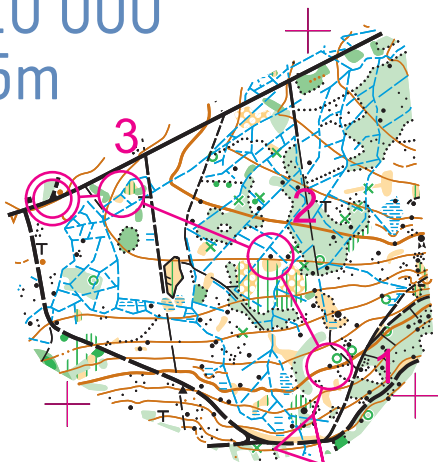

# Velký Mehelník

1:10 000  
e=5m

Kategorie:

**B**

| Velikonoce kopce 18 |      |        |      |  |   |
|---------------------|------|--------|------|--|---|
| B                   |      | 0,6 km |      |  |   |
| ▷                   |      |        |      |  |   |
| 1                   | 76   | →      | 3002 |  | ↘ |
| 2                   | 78   |        | ▲    |  |   |
| 3                   | 80   |        | 3002 |  | ✓ |
| ⊗                   | 60 m |        |      |  | ⊗ |

# Velký Mehelník

1:10 000  
e=5m

Kategorie:

**C**

| Velikonoce kopce 18 |       |        |   |  |   |
|---------------------|-------|--------|---|--|---|
| C                   |       | 0,6 km |   |  |   |
| ▷                   |       |        |   |  |   |
| 1                   | 74    |        | ▲ |  | ○ |
| 2                   | 83    | ↖      | ⊗ |  | ○ |
| 3                   | 82    | ↗      | ▲ |  | ○ |
| ⊗                   | 200 m |        |   |  | ⊗ |

# Velký Mehelník

1:10 000  
e=5m

Kategorie:

**A**

| Velikonoce kopce 18 |      |        |      |      |   |
|---------------------|------|--------|------|------|---|
| A                   |      | 0,6 km |      |      |   |
| ▷                   |      |        |      |      |   |
| 1                   | 71   |        | ▲    |      | ○ |
| 2                   | 72   | ←      | ▲    |      | ○ |
| 3                   | 73   | ↖      | 3002 | 3002 | ↘ |
| ⊗                   | 90 m |        |      |      | ⊗ |

# Velký Mehelník

1:10 000  
e=5m

Kategorie:

**D**

| Velikonoce kopce 18 |       |        |      |  |   |
|---------------------|-------|--------|------|--|---|
| D                   |       | 0,6 km |      |  |   |
| ▷                   |       |        |      |  |   |
| 1                   | 77    |        | 3002 |  | ⊥ |
| 2                   | 84    | ↗      | ▲    |  | ○ |
| 3                   | 81    |        | 3002 |  | ⊥ |
| ⊗                   | 110 m |        |      |  | ⊗ |