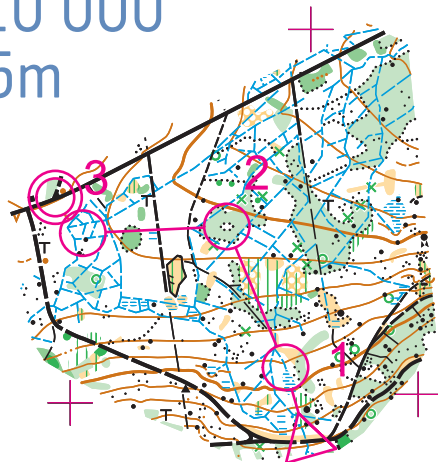

# Velký Mehelník

1:10 000  
e=5m

Kategorie:

**B**

| Velikonoce kopce 18 |      |        |      |  |   |
|---------------------|------|--------|------|--|---|
| B                   |      | 0,6 km |      |  |   |
| ▷                   |      |        |      |  |   |
| 1                   | 76   | →      | 3002 |  | ↘ |
| 2                   | 78   |        | ▲    |  |   |
| 3                   | 80   |        | 3002 |  | ✓ |
| ⊗                   | 60 m |        |      |  | ⊗ |

# Velký Mehelník

1:10 000  
e=5m

Kategorie:

**C**

| Velikonoce kopce 18 |       |        |   |  |   |
|---------------------|-------|--------|---|--|---|
| C                   |       | 0,6 km |   |  |   |
| ▷                   |       |        |   |  |   |
| 1                   | 74    |        | ▲ |  | ○ |
| 2                   | 83    | ↖      | ⊗ |  | ○ |
| 3                   | 82    | ↗      | ▲ |  | ○ |
| ⊗                   | 200 m |        |   |  | ⊗ |

# Velký Mehelník

1:10 000  
e=5m

Kategorie:

**A**

| Velikonoce kopce 18 |      |        |      |      |   |
|---------------------|------|--------|------|------|---|
| A                   |      | 0,6 km |      |      |   |
| ▷                   |      |        |      |      |   |
| 1                   | 71   |        | ▲    |      | ○ |
| 2                   | 72   | ←      | ▲    |      | ○ |
| 3                   | 73   | ↖      | 3002 | 3002 | ↘ |
| ⊗                   | 90 m |        |      |      | ⊗ |

# Velký Mehelník

1:10 000  
e=5m

Kategorie:

**D**

| Velikonoce kopce 18 |       |        |      |  |   |
|---------------------|-------|--------|------|--|---|
| D                   |       | 0,6 km |      |  |   |
| ▷                   |       |        |      |  |   |
| 1                   | 77    |        | 3002 |  | ⊥ |
| 2                   | 84    | ↗      | ▲    |  | ○ |
| 3                   | 81    |        | 3002 |  | ⊥ |
| ⊗                   | 110 m |        |      |  | ⊗ |