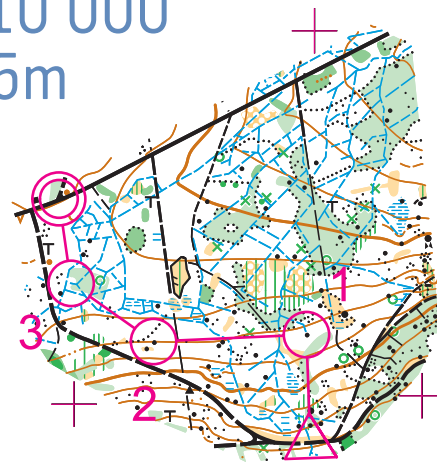

# Velký Mehelník

1:10 000  
e=5m

Kategorie:

**B**

| Velikonoce kopce 18 |      |        |      |  |   |
|---------------------|------|--------|------|--|---|
| B                   |      | 0,6 km |      |  |   |
| ▷                   |      |        |      |  |   |
| 1                   | 76   | →      | 3002 |  | ↘ |
| 2                   | 78   |        | ▲    |  |   |
| 3                   | 80   |        | 3002 |  | ✓ |
| ⊗                   | 60 m |        |      |  | ⊗ |

# Velký Mehelník

1:10 000  
e=5m

Kategorie:

**C**

| Velikonoce kopce 18 |       |        |   |  |   |
|---------------------|-------|--------|---|--|---|
| C                   |       | 0,6 km |   |  |   |
| ▷                   |       |        |   |  |   |
| 1                   | 74    |        | ▲ |  | ○ |
| 2                   | 83    | ↖      | ⊗ |  | ○ |
| 3                   | 82    | ↗      | ▲ |  | ○ |
| ⊗                   | 200 m |        |   |  | ⊗ |

# Velký Mehelník

1:10 000  
e=5m

Kategorie:

**A**

| Velikonoce kopce 18 |      |        |      |      |   |
|---------------------|------|--------|------|------|---|
| A                   |      | 0,6 km |      |      |   |
| ▷                   |      |        |      |      |   |
| 1                   | 71   |        | ▲    |      | ○ |
| 2                   | 72   | ←      | ▲    |      | ○ |
| 3                   | 73   | ↖      | 3002 | 3002 | ↘ |
| ⊗                   | 90 m |        |      |      | ⊗ |

# Velký Mehelník

1:10 000  
e=5m

Kategorie:

**D**

| Velikonoce kopce 18 |       |        |      |  |   |
|---------------------|-------|--------|------|--|---|
| D                   |       | 0,6 km |      |  |   |
| ▷                   |       |        |      |  |   |
| 1                   | 77    |        | 3002 |  | ⊥ |
| 2                   | 84    | ↗      | ▲    |  | ○ |
| 3                   | 81    |        | 3002 |  | ⊥ |
| ⊗                   | 110 m |        |      |  | ⊗ |