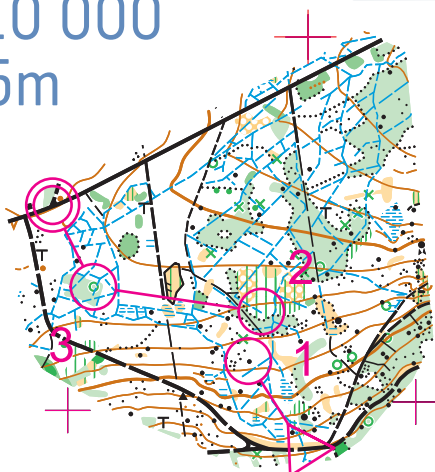

# Velký Mehelník

1:10 000  
e=5m

Kategorie:

E

Magnus Orienteering

Velikonoce kopce 18				
E		0,6 km		
▶				
1	75	⊗		○
2	85	⊗		
3	87	⋯		∨
○	70 m			○

Olomoucký kraj

RUNSPORT.CZ

# Velký Mehelník

1:10 000  
e=5m

Kategorie:

F

Magnus Orienteering

Velikonoce kopce 18				
F		0,6 km		
▶				
1	90	▲		○
2	88	↖	2000	∨
3	79	▲		○
○	120 m			○

Olomoucký kraj

RUNSPORT.CZ