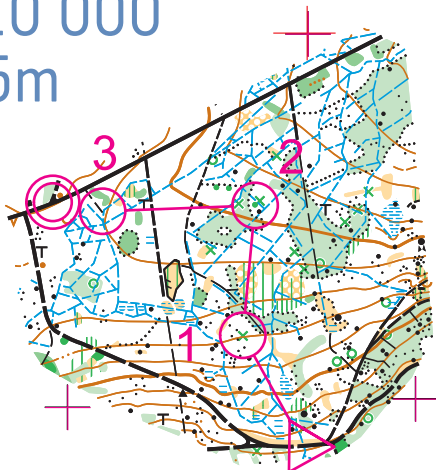

# Velký Mehelník

1:10 000  
e=5m

Kategorie:

E

Magnus Orienteering

Velikonoce kopce 18				
E		0,6 km		
▶				
1	75	⊗		○
2	85	⊗		
3	87	⋯		∨
○	70 m			○

Olomoucký kraj

RUNSPORT.CZ

# Velký Mehelník

1:10 000  
e=5m

Kategorie:

F

Magnus Orienteering

Velikonoce kopce 18				
F		0,6 km		
▶				
1	90	▲		○
2	88	↖	2000	∨
3	79	▲		○
○	120 m			○

Olomoucký kraj

RUNSPORT.CZ