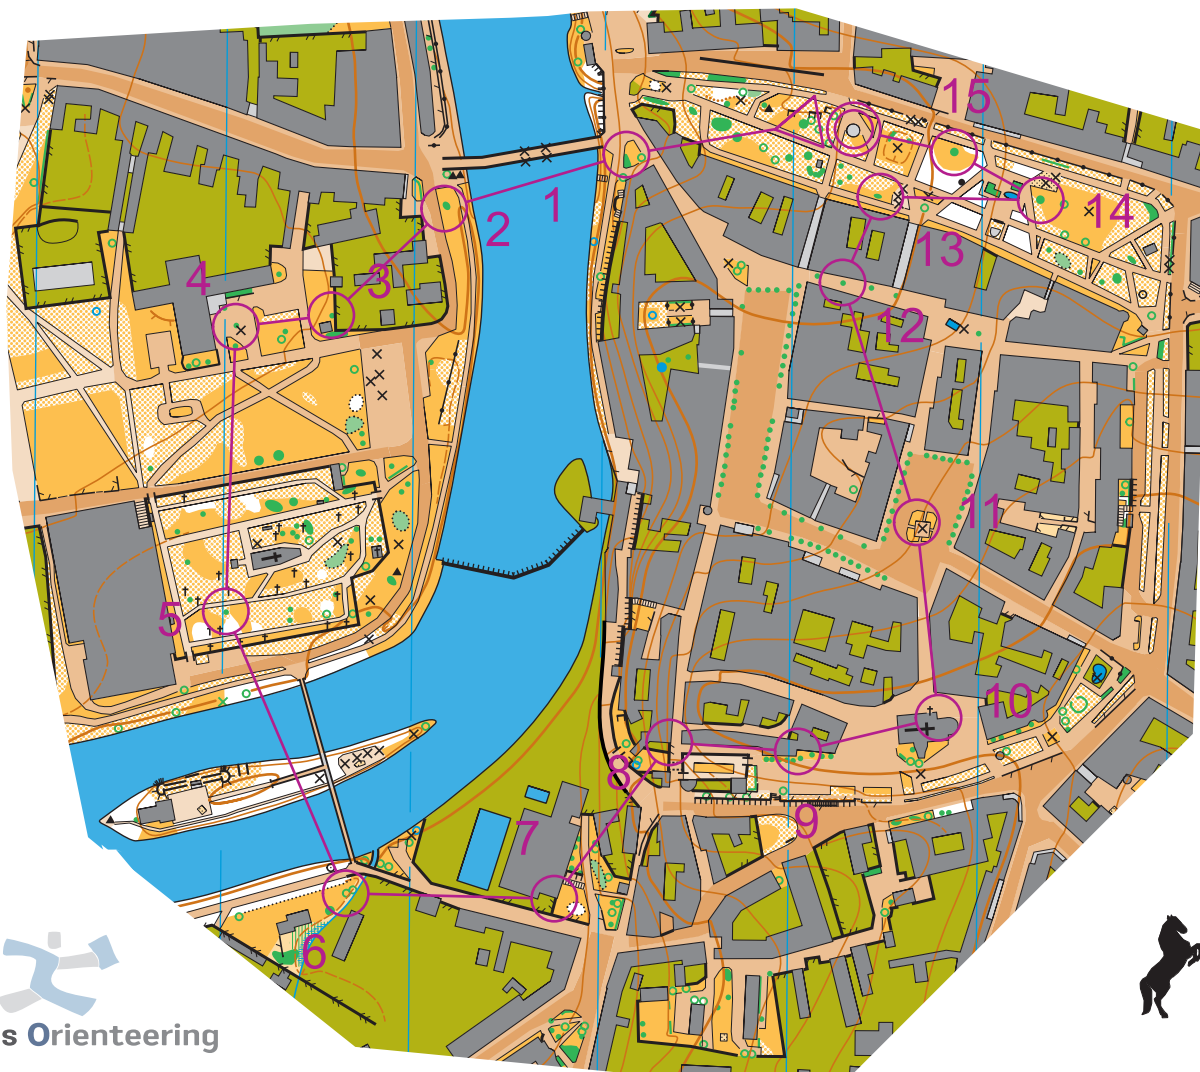

# Pískoviště 1:5 000 e=2m

Kategorie:

**B**

**1.1**

Velikonoční štafety 18				
B		1,8 km		
▷				
1	71	⊗		○
2	73	⊗		○
3	75	⊗		○
4	77	⊗		○
5	78	⊗		○
6	81	↙	↑	○
7	82	↗		┌
8	88	↗		┌

9	83	◇		┌
10	91	■		┌
11	90	×		┌
12	95	↑		○
13	96	⊗		○
14	97	⊗		○
15	100	⊗		○

○ 70 m ○

Magnus Orienteering

**1BBAC**

Velikonoční soustředění 18  
Sprintové štafety 1.4. 2018