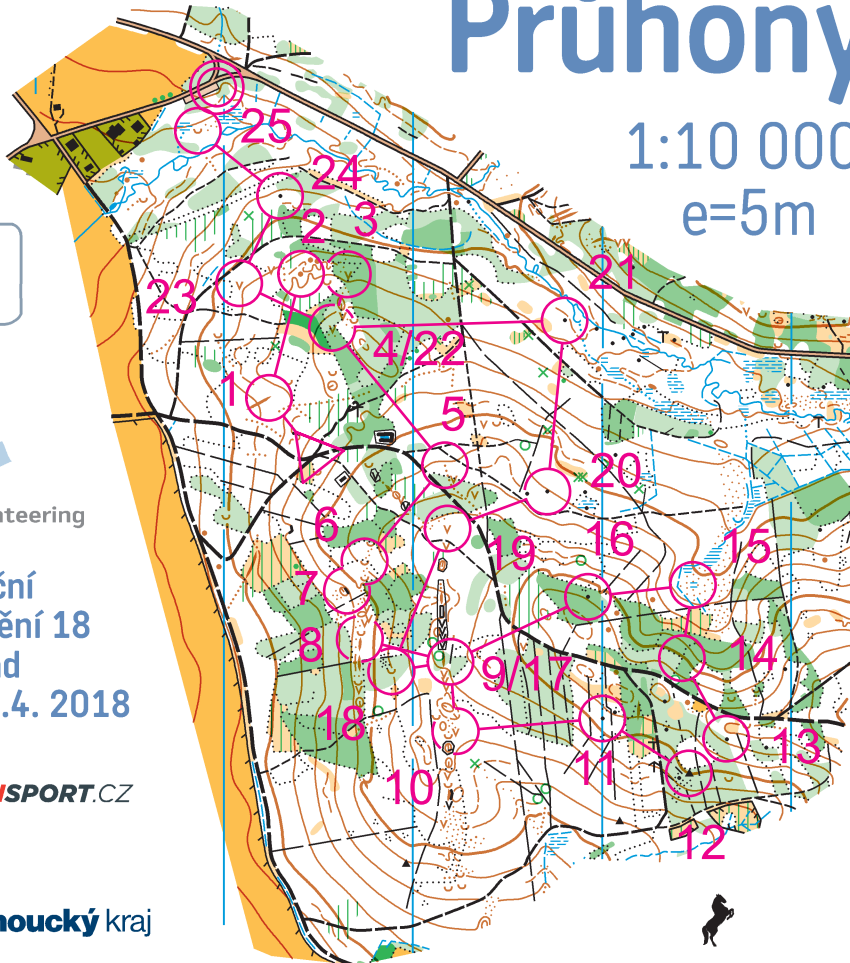

Průhony

1:10 000
e=5m

Kategorie:

E

Magnus Orienteering

Velikonoční
soustředění 18
Kros + had
kontrol 2.4. 2018

	E	3,5 km		
▷		/ /	×	
1	70	∧		↗
2	71	∨		
3	72	∨		
4	73	↙ ∨		
5	74			
6	75	∪		
7	76	≡		⊥
8	77	↑ ∧		⊥
9	78	⋯		⊥
10	79	∨		
11	80	↙ ▲		○
12	81	▲		
13	82	▲		○
14	83	⋯ ⋯	∨	
15	84	↓ ≡		
16	85	▲		○
17	78	⋯		⊥
18	87	∪		
19	88	↑ ∨		
20	90	▲		○
21	91	▲		○
22	73	↙ ∨		
23	92	∨		
24	93	▲		○
25	94	∪		
○		60 m		○