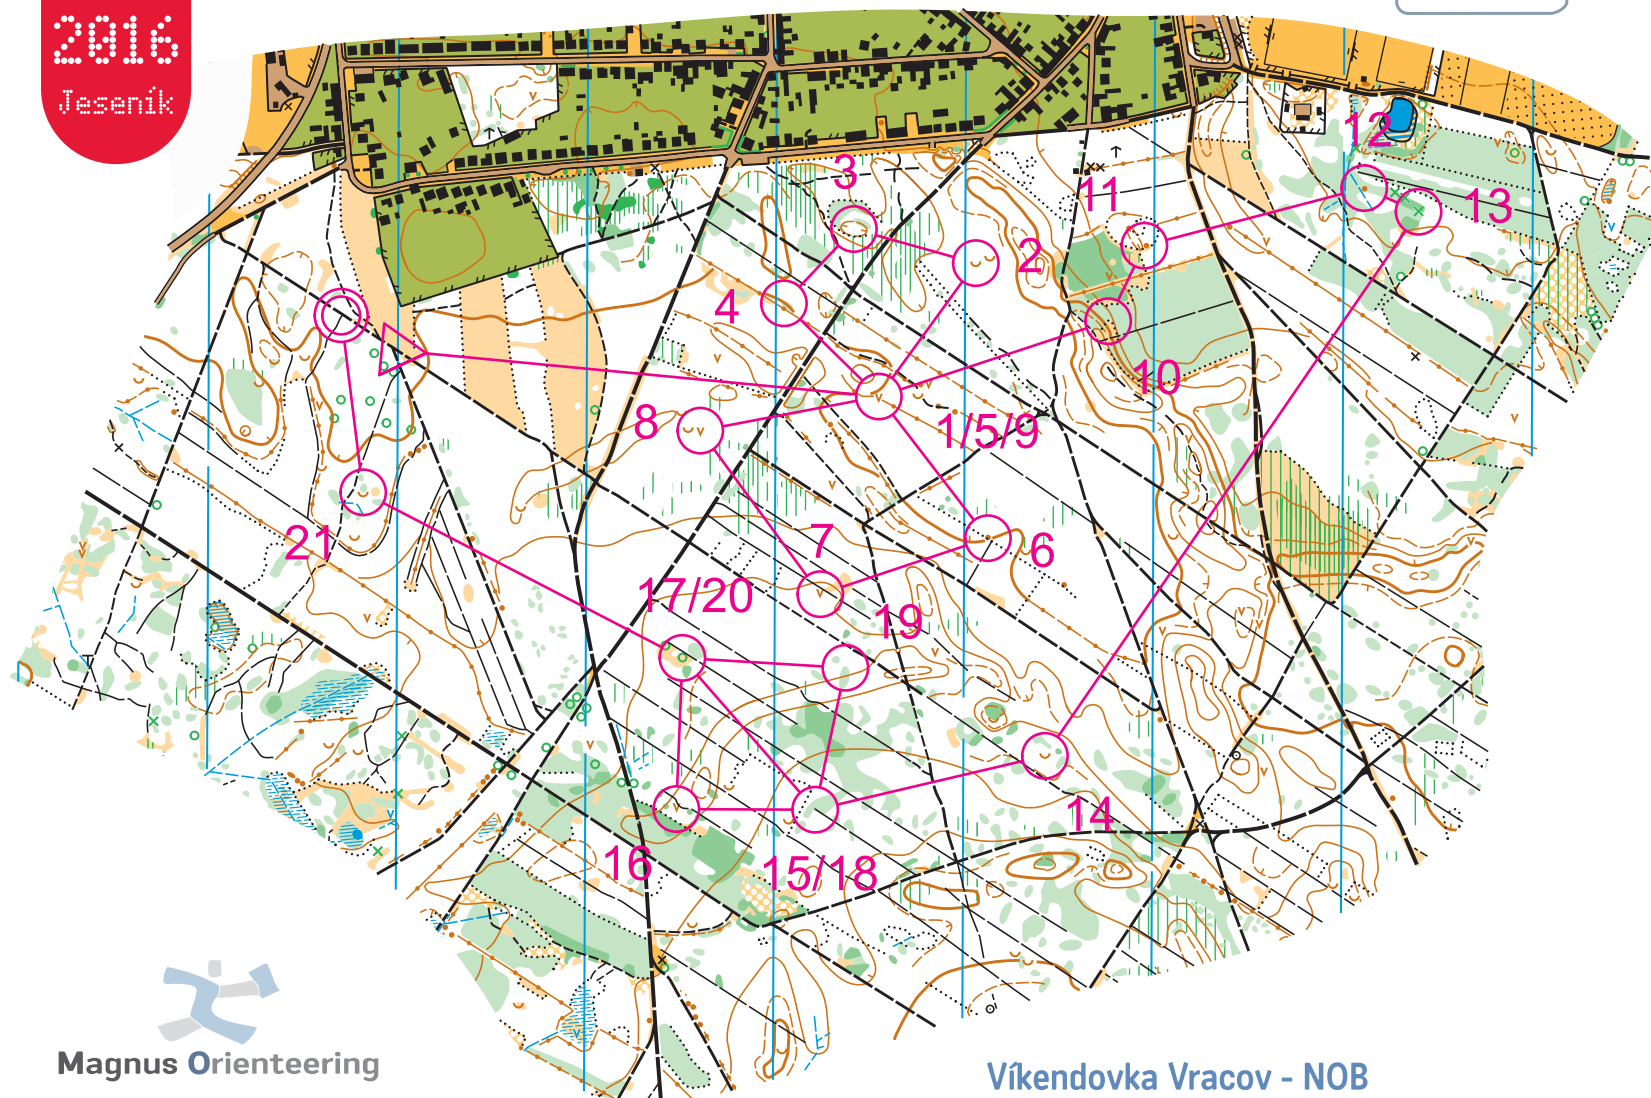

EOC

Okolo dvoustovky 1:10 000, e=2,5m

2016

Jesník

Kategorie:

E1

	E1	6,1 km		
▷				
1	61	∇		
2	64	↙	∪	
3	63	⊙		
4	62	⊗		⊙
5	61	∇		
6	65	•		⊙
7	67	∇		
8	69	→	∇	
9	61	∇		
10	73	↓	⊙	⊙
11	70	•		⊙
12	71	•		⊙
13	72	↙	⊗	⊙
14	74	∪		
15	75		↘	↘
16	76	∇		
17	77	↘	△	⊙
18	75		↘	↘
19	78	↘	⊗	⊙
20	77	↘	△	⊙
21	79	∪		
⊙	240 m		⊙	